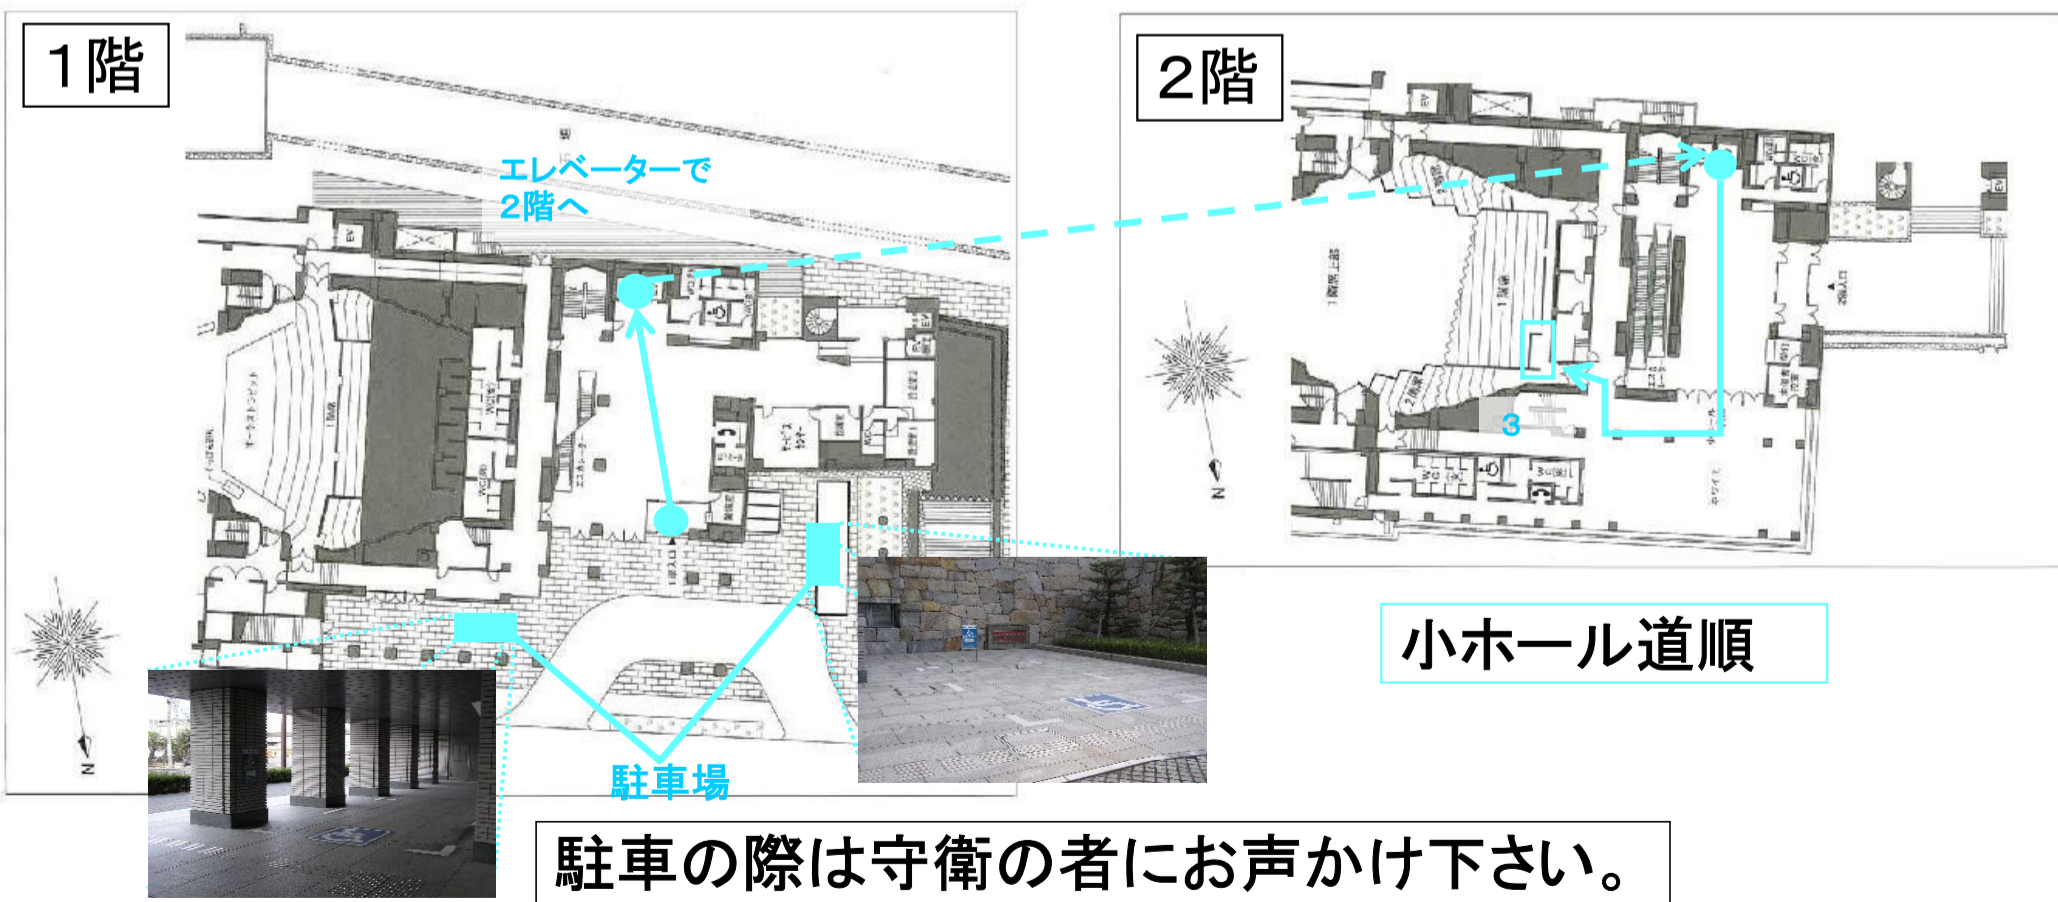

## 車いすでお越しのお客様へ

各ホールの車いす席への道順は御覧のようになっております

ご不明な点がございましたら

TEL:087-823-3131までお気軽におかけ下さい。

駐車の際は守衛の者にお声かけ下さい。