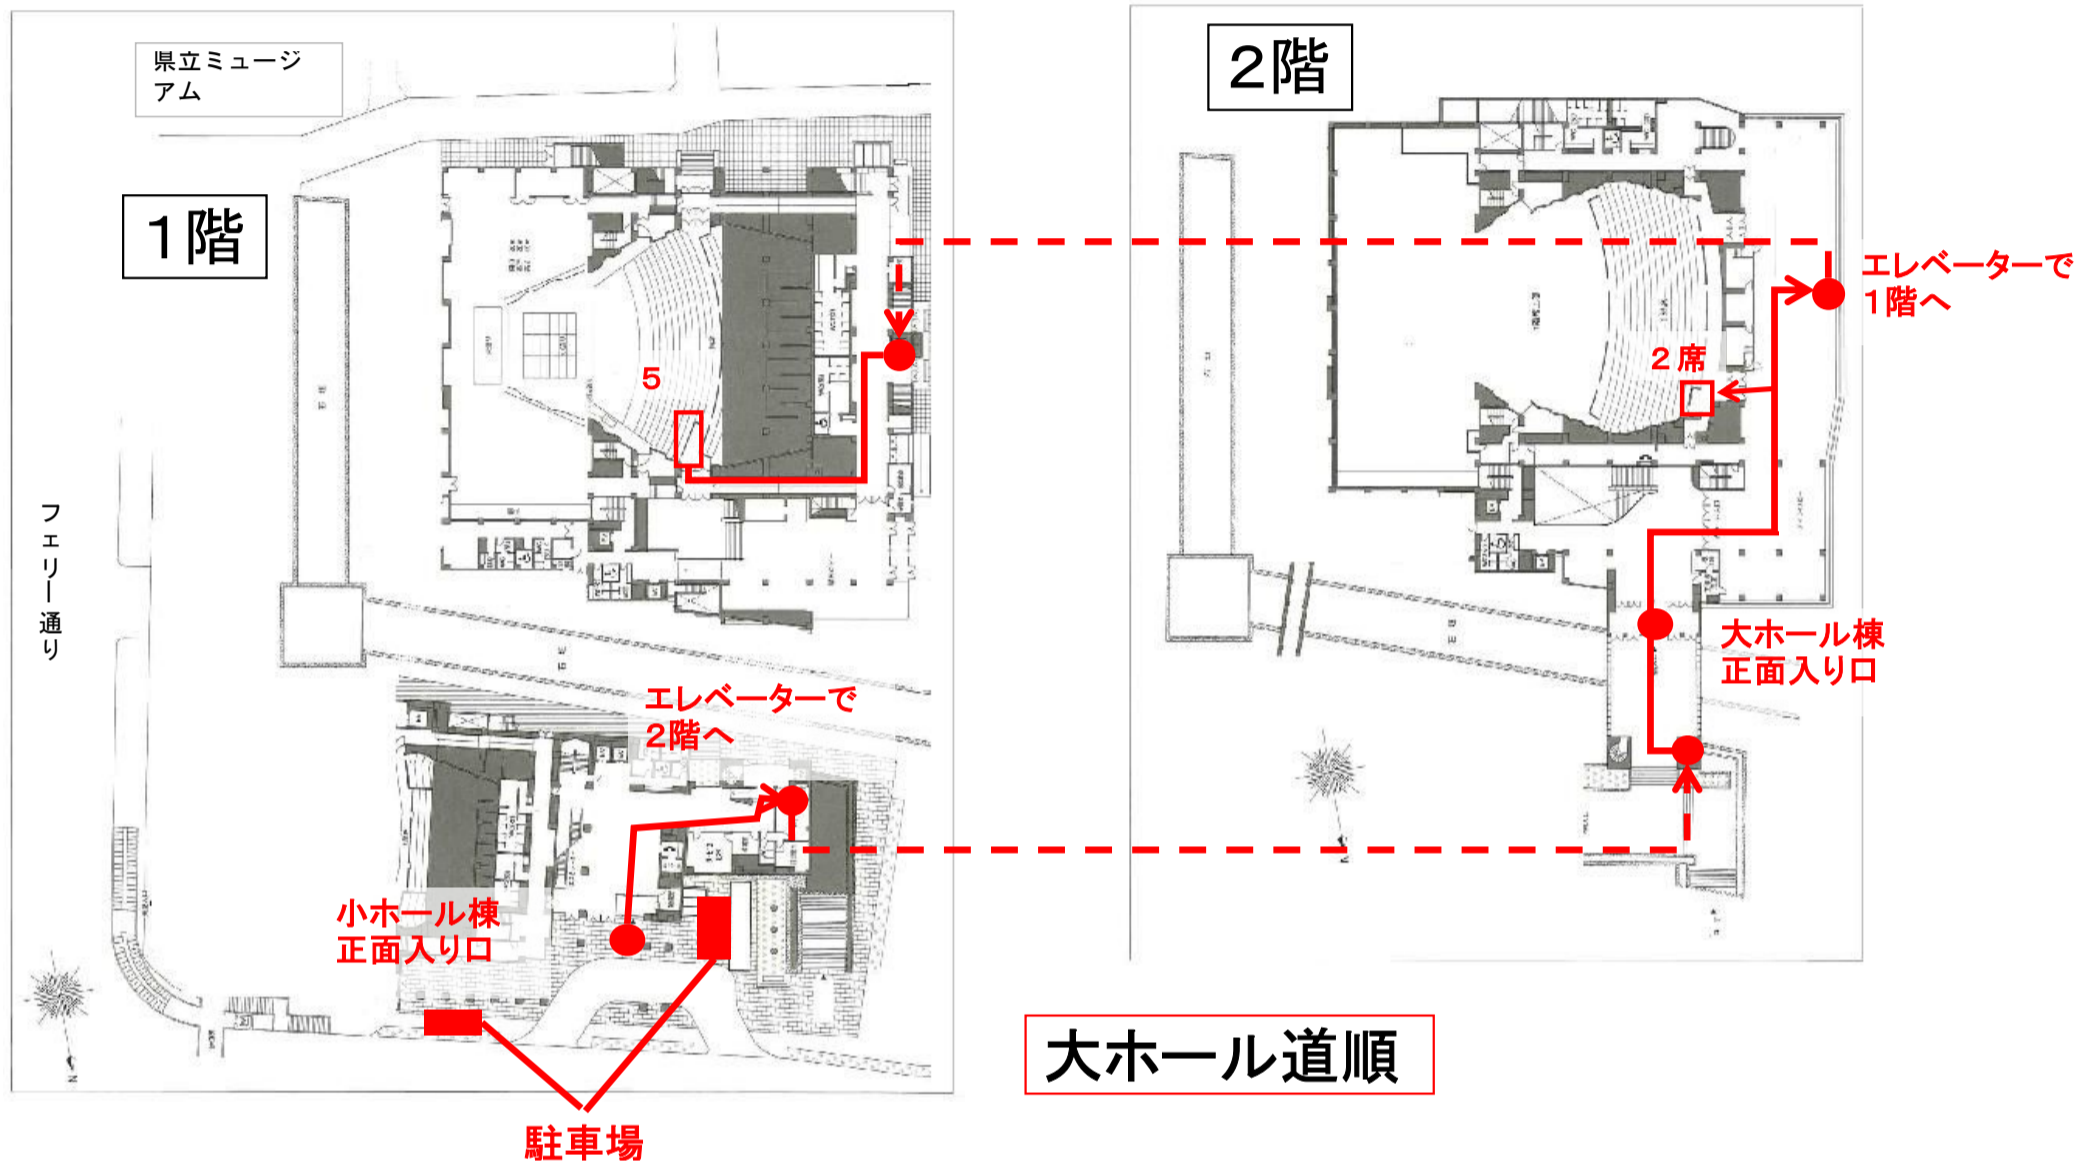

## 車いすでお越しのお客様へ

各ホールの車いす席への道順は御覧のようになっております

ご不明な点がございましたら

TEL:087-823-3131までお気軽におかけ下さい。

駐車の際は守衛の者にお声かけ下さい。