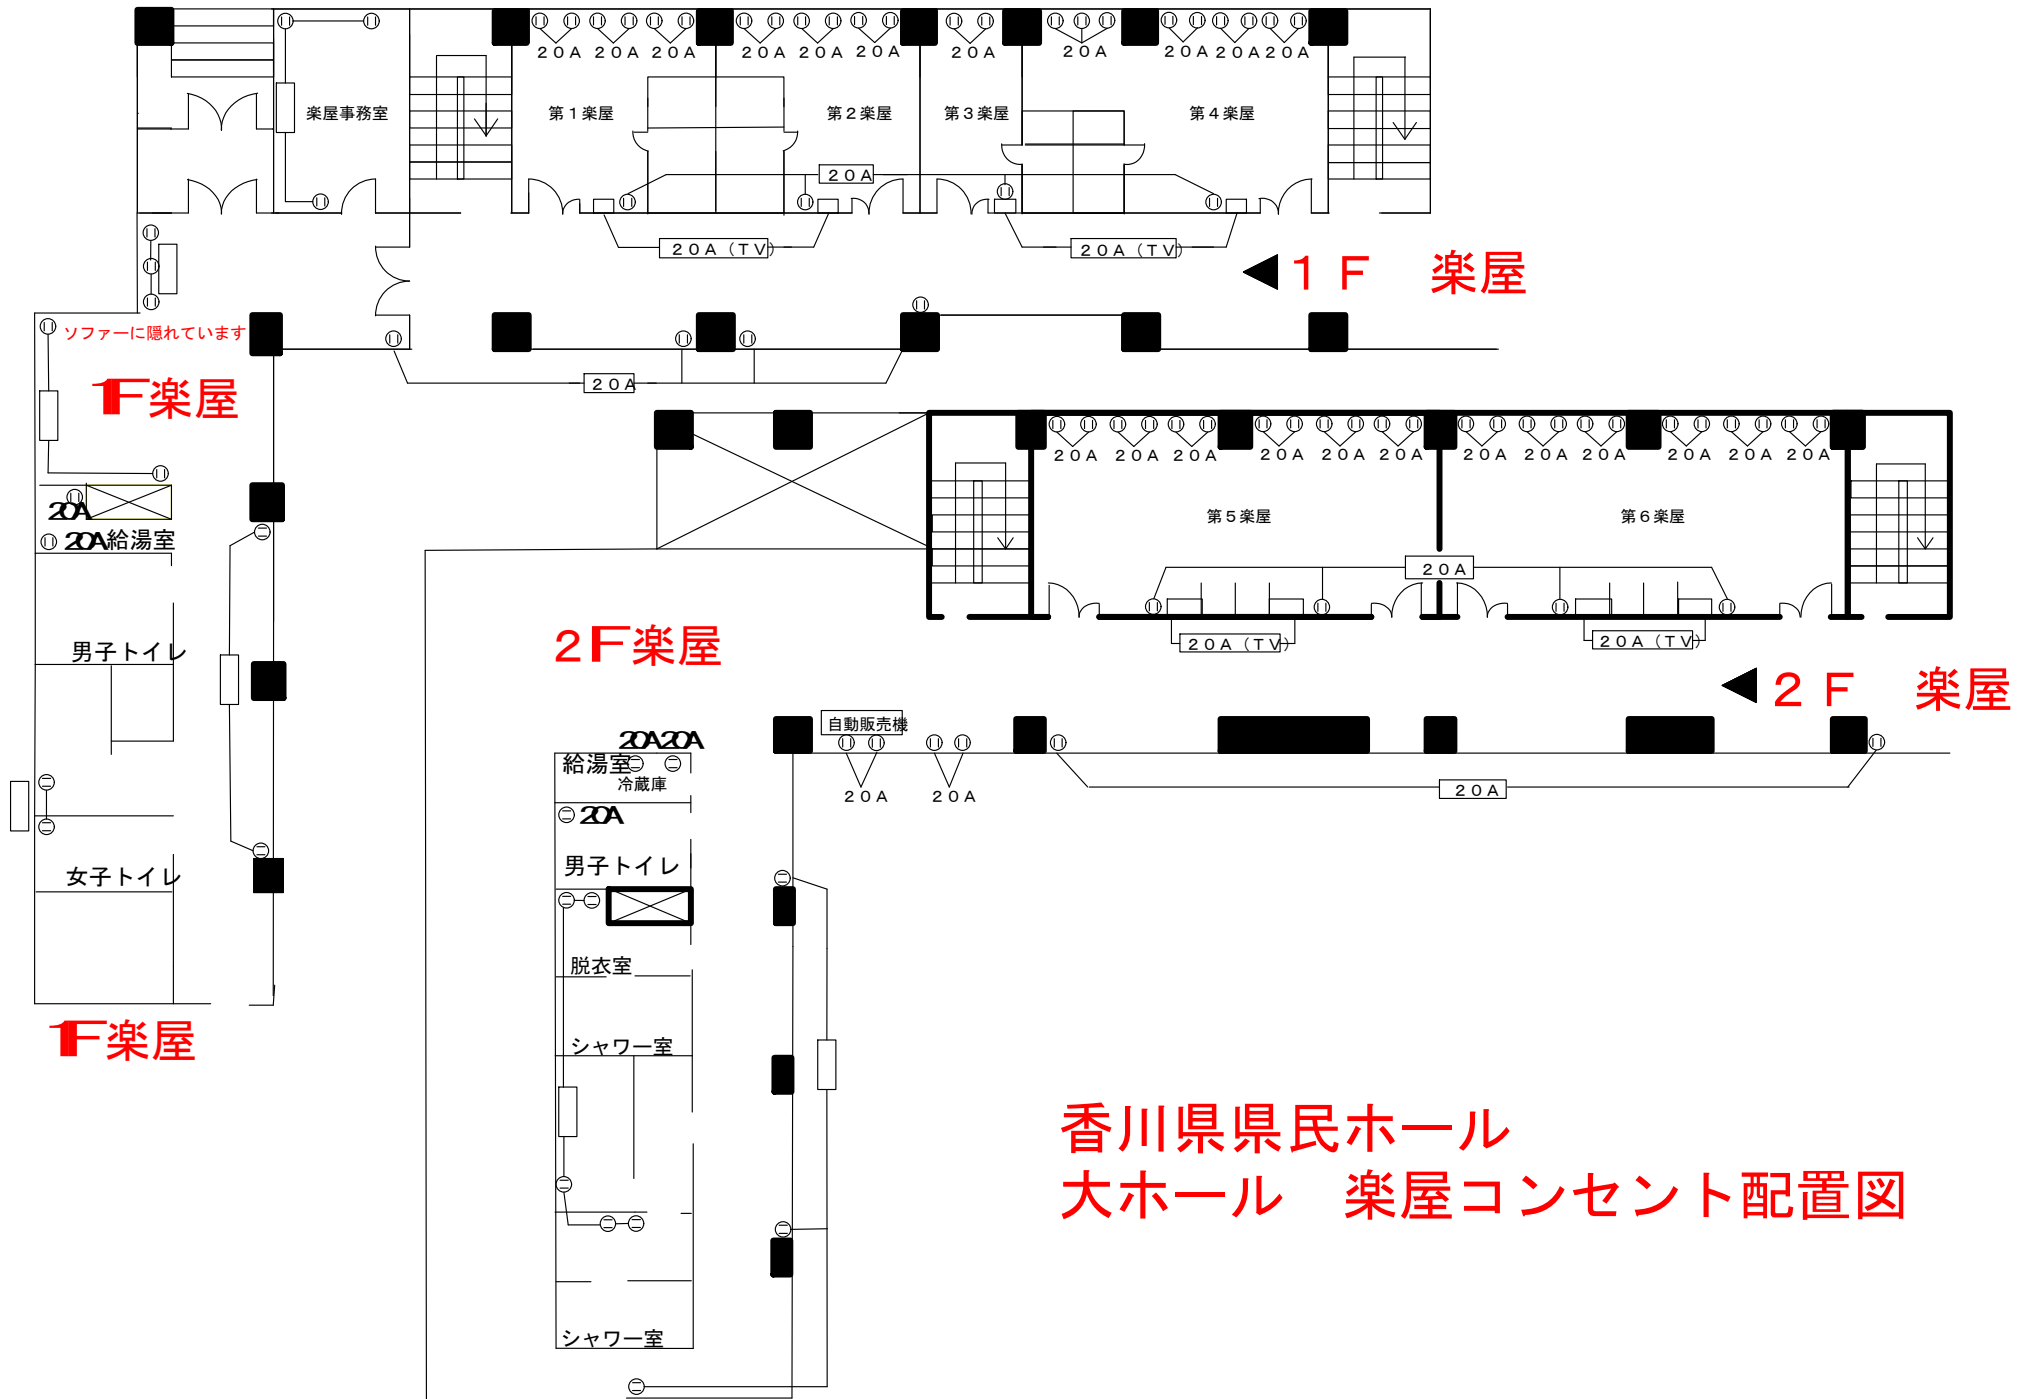

楽屋入口

香川県県民ホール
大ホール 楽屋コンセント配置図