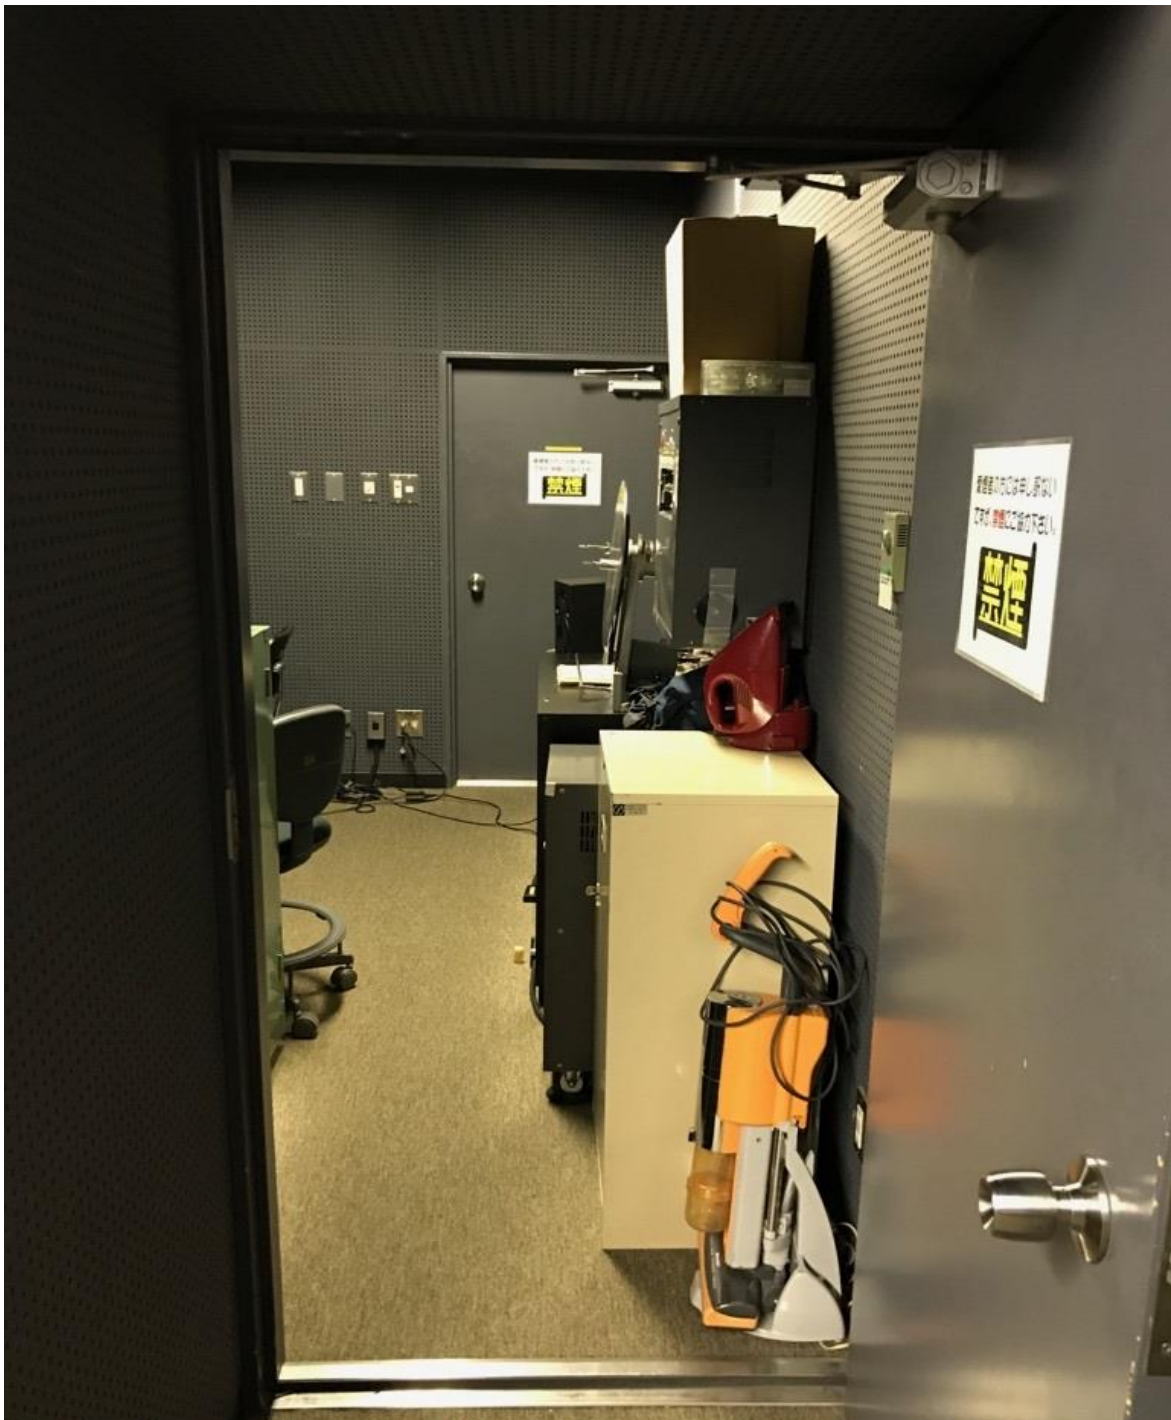

照明室入り口 900mm

映写室床から天井まで 2500mm

映写室 床

天井までの高さ 3150mm

窓ガラス高さ 950mm

客席床から窓ガラス下場まで
1640mm

映写室入り口 848mm 壁があり全開にできないため)