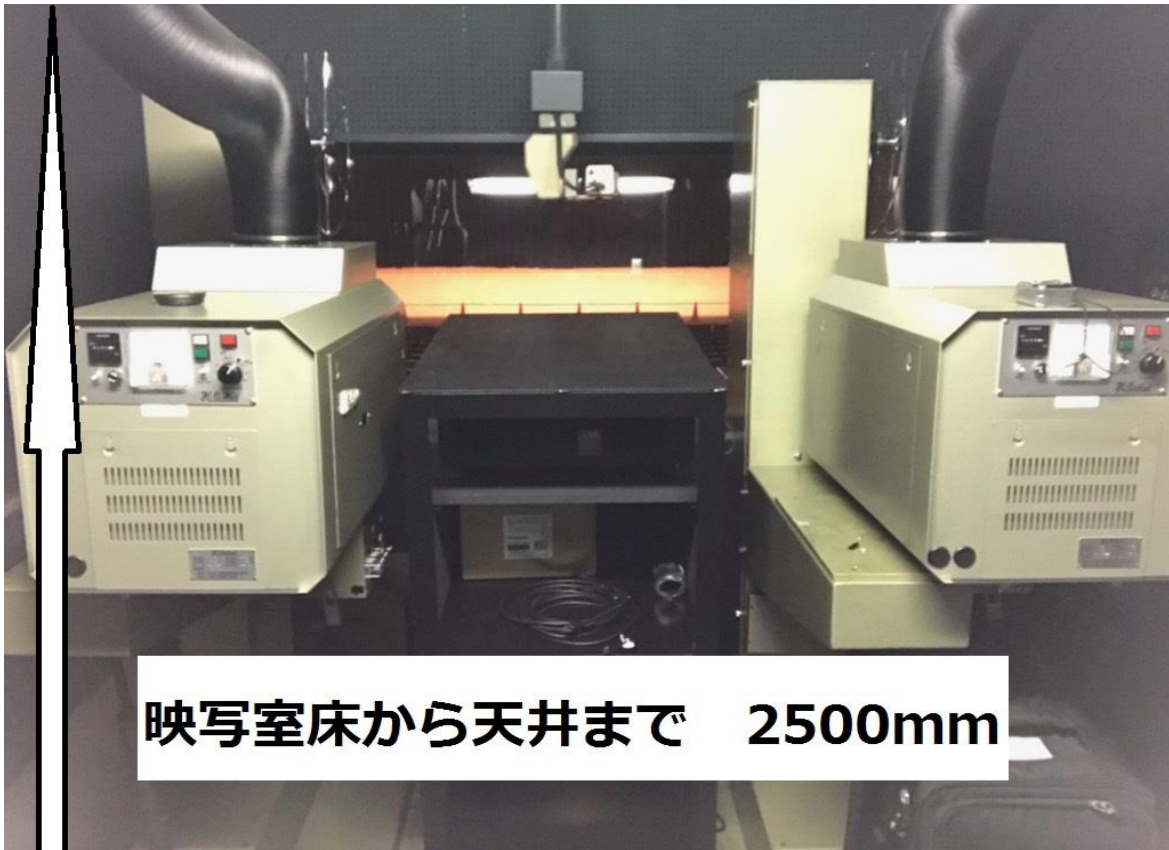

照明室入り口 900mm

映写室床から天井まで 2500mm

映写室 床

天井までの高さ 3150mm

窓ガラス高さ 950mm

客席床から窓ガラス下場まで
1640mm

映写室入り口 848mm 壁があり全開にできないため)