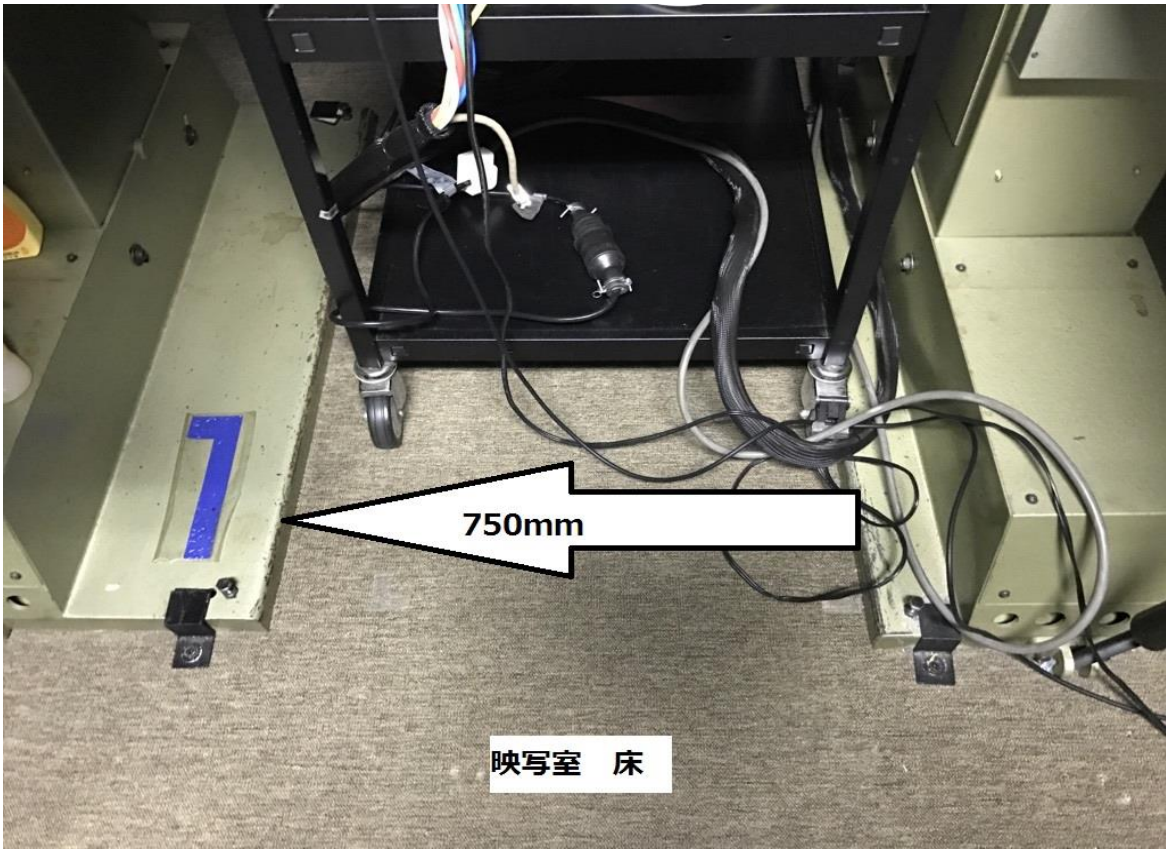

照明室入り口 900mm

映写室床から天井まで 2500mm

映写室 床

天井までの高さ 3150mm

窓ガラス高さ 950mm

客席床から窓ガラス下場まで
1640mm

映写室入り口 848mm 壁があり全開にできないため)