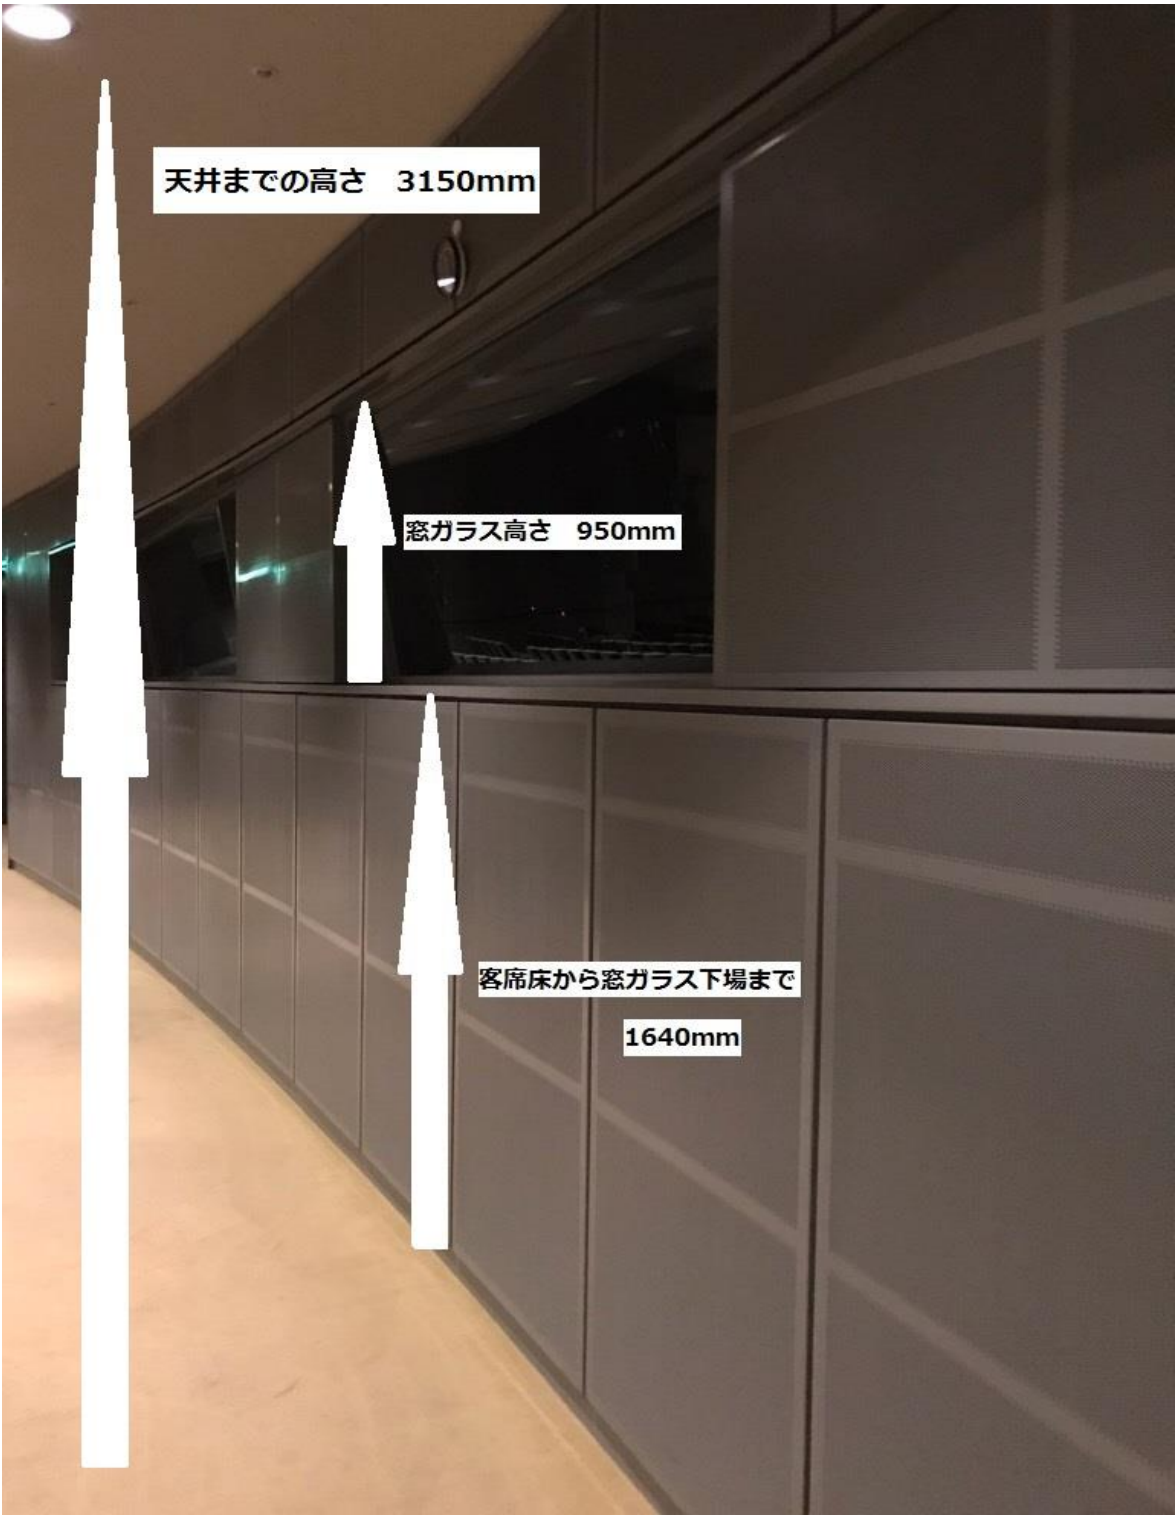

照明室入り口 900mm

映写室床から天井まで 2500mm

映写室 床

天井までの高さ 3150mm

窓ガラス高さ 950mm

客席床から窓ガラス下場まで
1640mm

映写室入り口 848mm 壁があり全開にできないため)