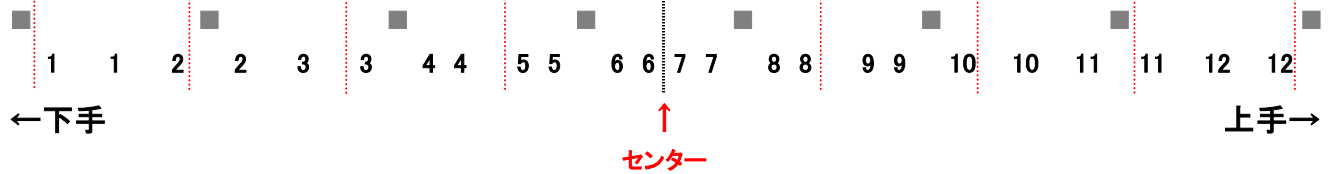

(8インチ)

1回路2灯体 全12回路・24台

■鉄骨 ■フロアコンセント

2シーリング

LNC-400-2000W

(8インチ)

1回路2灯体 全12回路・24台

客席照射範囲