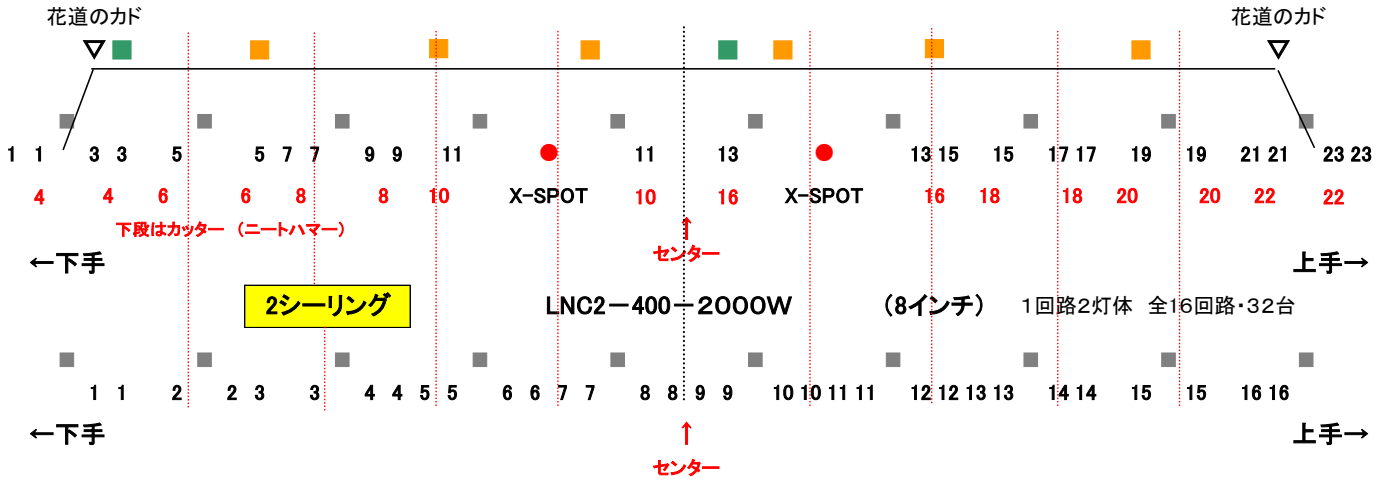

レクザムホール (香川県県民ホール) 大ホール

シーリング回路表

1シーリング

上段	LNC2-400 - 2000W (8インチ)	1回路2灯体 全12回路・24台
	X-SPOT 750W	
下段	HPZ-215X-2000W (8インチ)	1回路2灯体 全8回路・16台

※No.2、12、14、24は空き回路

■鉄骨 ■マイクコンセント ■フロアコンセント

客席照射範囲 1CL: 5~9列 2CL: 14列~中通路 センターピン: 7~10列 ※詳細は裏をご覧ください

フロント回路表

下手FR

壁側	客席側
① ①	② ②
③ ③	④ ④
① ①	② ②
③ ③	④ ④
⑤ ⑤	⑥ ⑥
① ①	② ②
③ ③	④ ④
⑤ ⑤	⑥ ⑥
回路は4FR	⑥ ⑥

4FR

AL-AQS-10R-2-1000W
AL-AQS-10R-2-1000W

3FR

AL-AQS-10R-2-1000W
AL-AQS-10R-2-1000W
AL-AQS-10R-2-1000W

2FR

AL-AQS-10R-2-1000W
AL-AQS-10R-2-1000W

FQ(ドンテラ)	-	1500W
ソースフォー	-	575W
ソースフォーズーム	-	750W

先玉26° 36° 有り

上手FR

客席側	壁側
② ②	① ①
④ ④	③ ③
② ②	① ①
④ ④	③ ③
⑥ ⑥	⑤ ⑤
② ②	① ①
④ ④	③ ③
⑥ ⑥	⑤ ⑤
回路は4FR	⑤ ⑤
⑥ ⑥	回路は4FR

トーマン回路表

下手TL