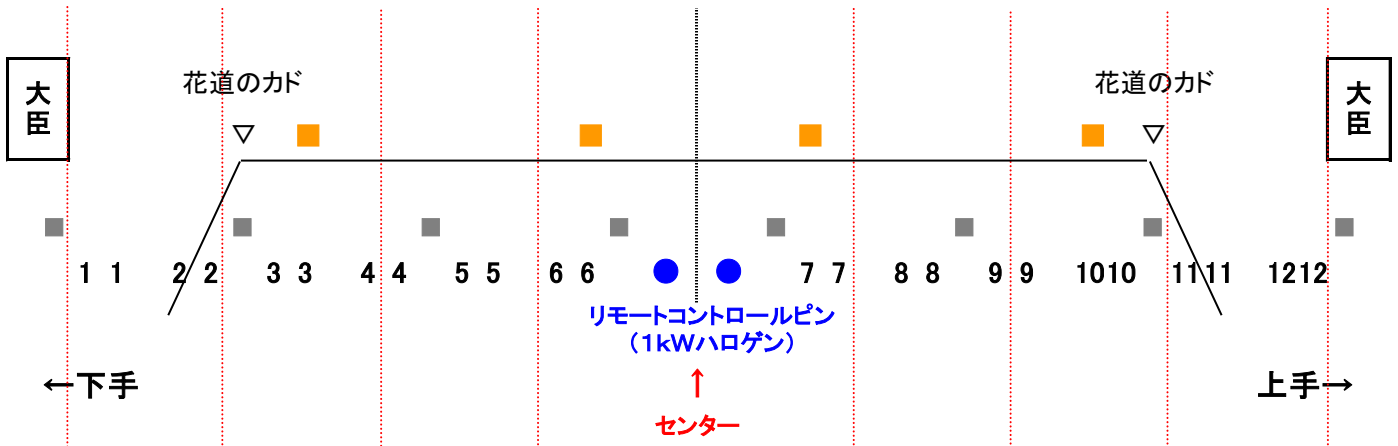

フロント回路表

下手FR

壁側	客席側
① ①	② ②
③ ③	④ ④
① ①	② ②
③ ③	④ ④
⑤ ⑤	⑥ ⑥
① ①	② ②
③ ③	④ ④
⑤ ⑤	⑥ ⑥
回路は4FR	⑥ ⑥

4FR

AL-AQS-10R-2-1000W
AL-AQS-10R-2-1000W

3FR

AL-AQS-10R-2-1000W
AL-AQS-10R-2-1000W
AL-AQS-10R-2-1000W

2FR

AL-AQS-10R-2-1000W
AL-AQS-10R-2-1000W

FQ(ドンテラ)	-	1500W
ソースフォー	-	575W
ソースフォーズーム	-	750W

先玉26° 36° 有り

上手FR

客席側	壁側
② ②	① ①
④ ④	③ ③
② ②	① ①
④ ④	③ ③
⑥ ⑥	⑤ ⑤
② ②	① ①
④ ④	③ ③
⑥ ⑥	⑤ ⑤
回路は4FR	⑤ ⑤
⑥ ⑥	回路は4FR

トーマン回路表

下手TL

うえ	① ①
	② ②
	③ ③
した	

CSQ-1000W
CSQ-1000W
空き回路

上手TL

うえ	① ①
	② ②
	③ ③
した	

レクザムホール (香川県県民ホール) 小ホール

シーリング回路表

1シーリング

LNC-400 - 1500W

(8インチ)

1回路2灯体 全12回路・24台

■鉄骨 ■フロアコンセント

2シーリング

LNC-400-2000W

(8インチ)

1回路2灯体 全12回路・24台

客席照射範囲