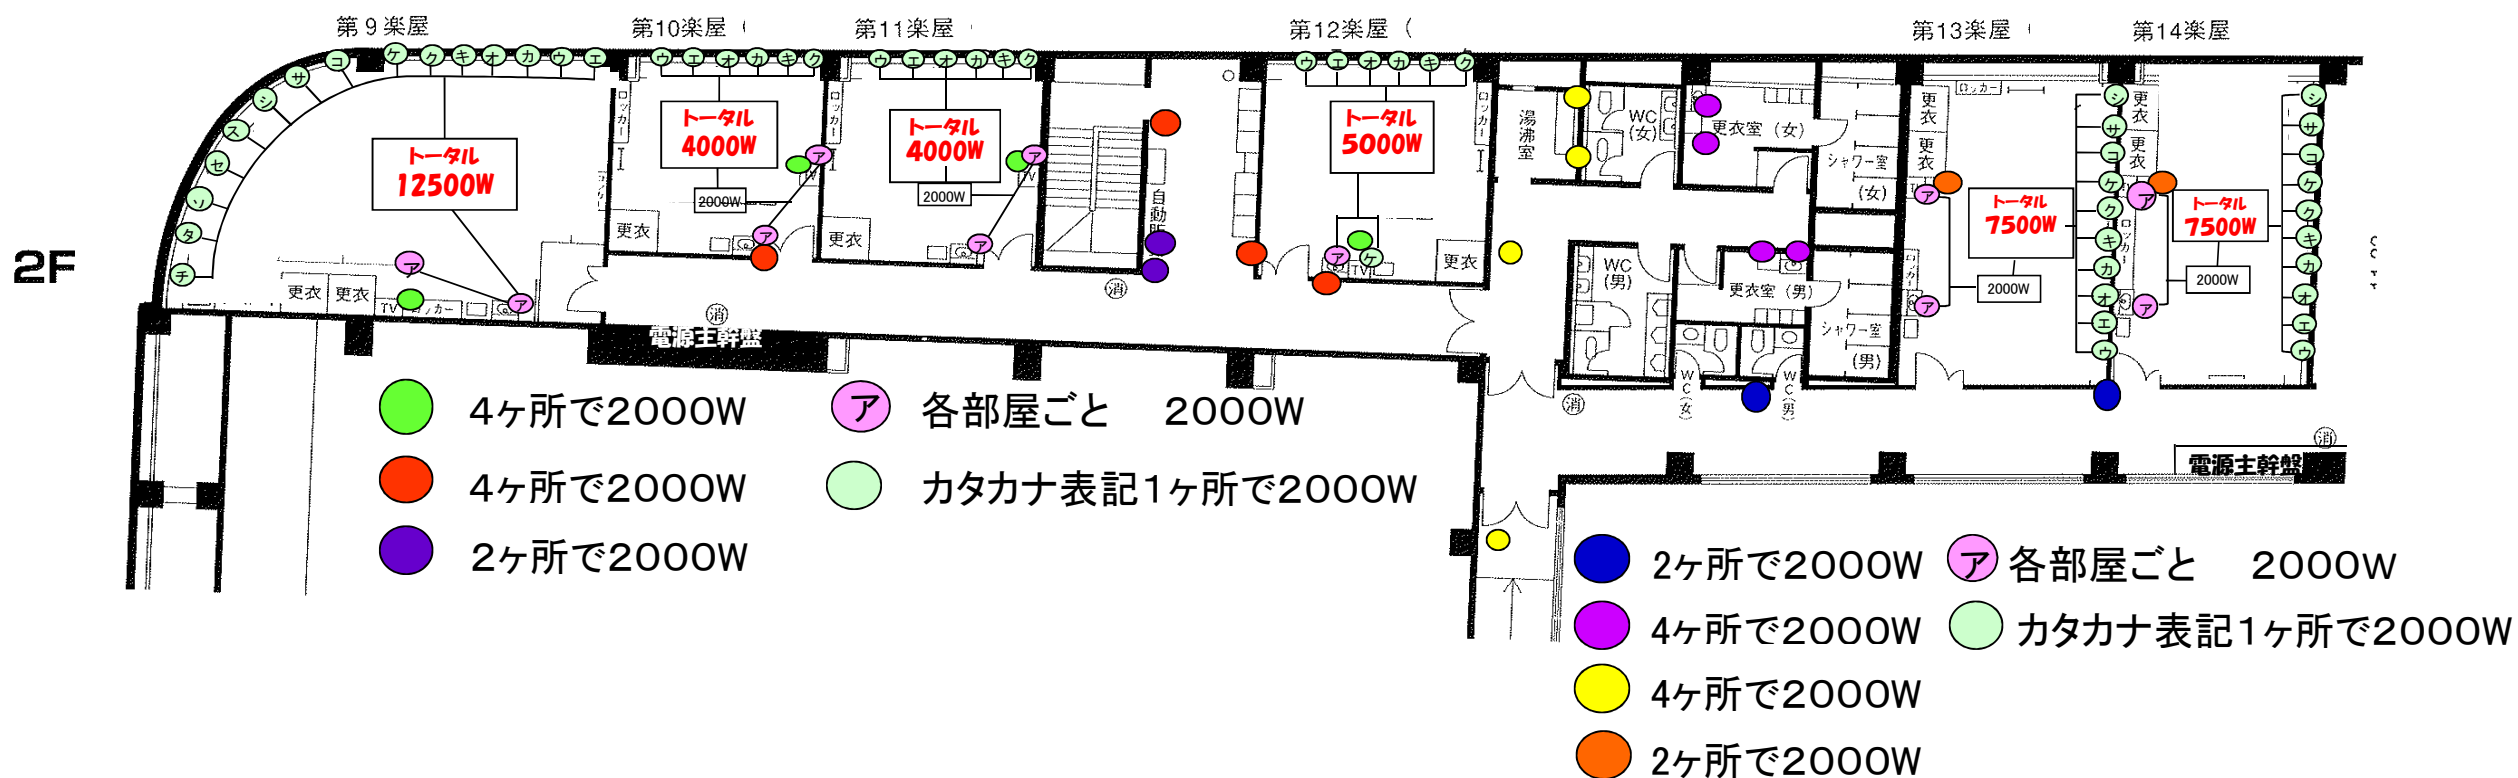

香川県県民ホール 小ホール 楽屋電気容量配線図

注意: ●表記のコンセントは各2000Wずつ取れますが、部屋ごとにトータルで使用できる電気容量が決まっていますので、ご確認の上ご利用ください。