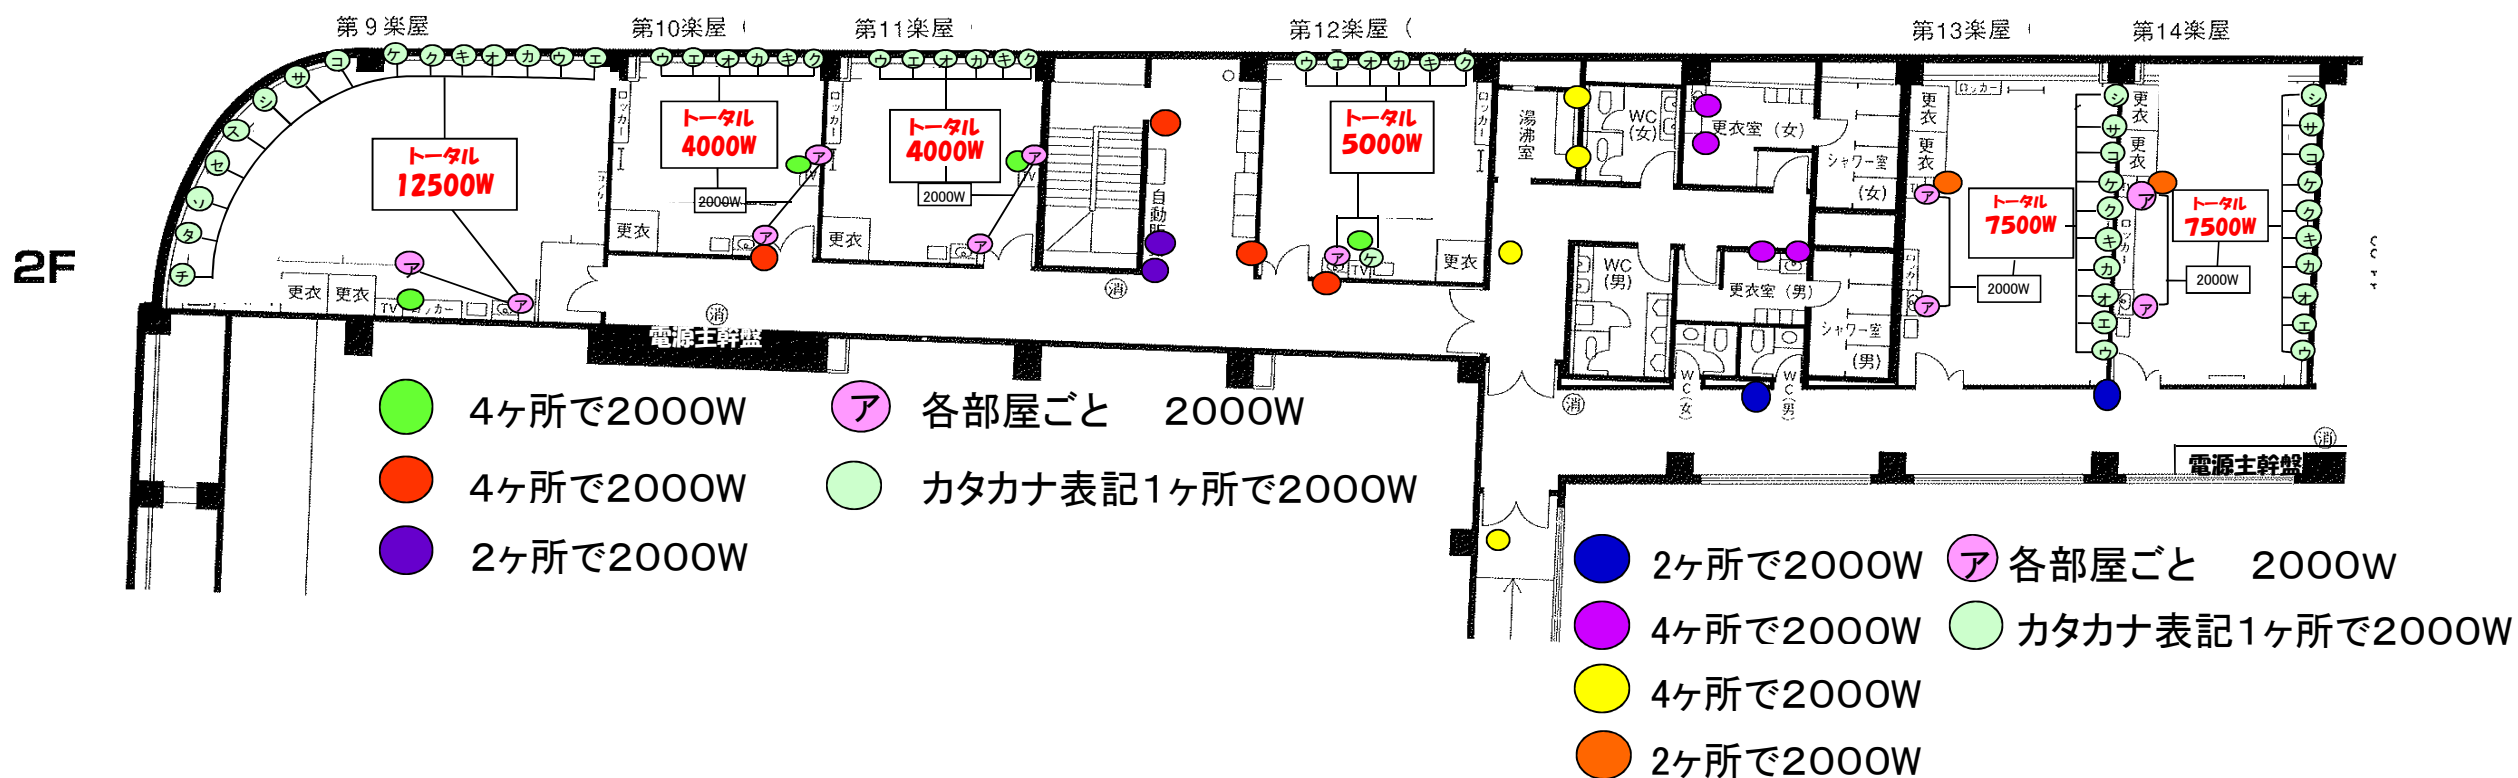

# 香川県県民ホール 小ホール 楽屋電気容量配線図

**注意:** ●表記のコンセントは各2000Wずつ取れますが、部屋ごとにトータルで使用できる電気容量が決まっていますので、ご確認の上ご利用ください。