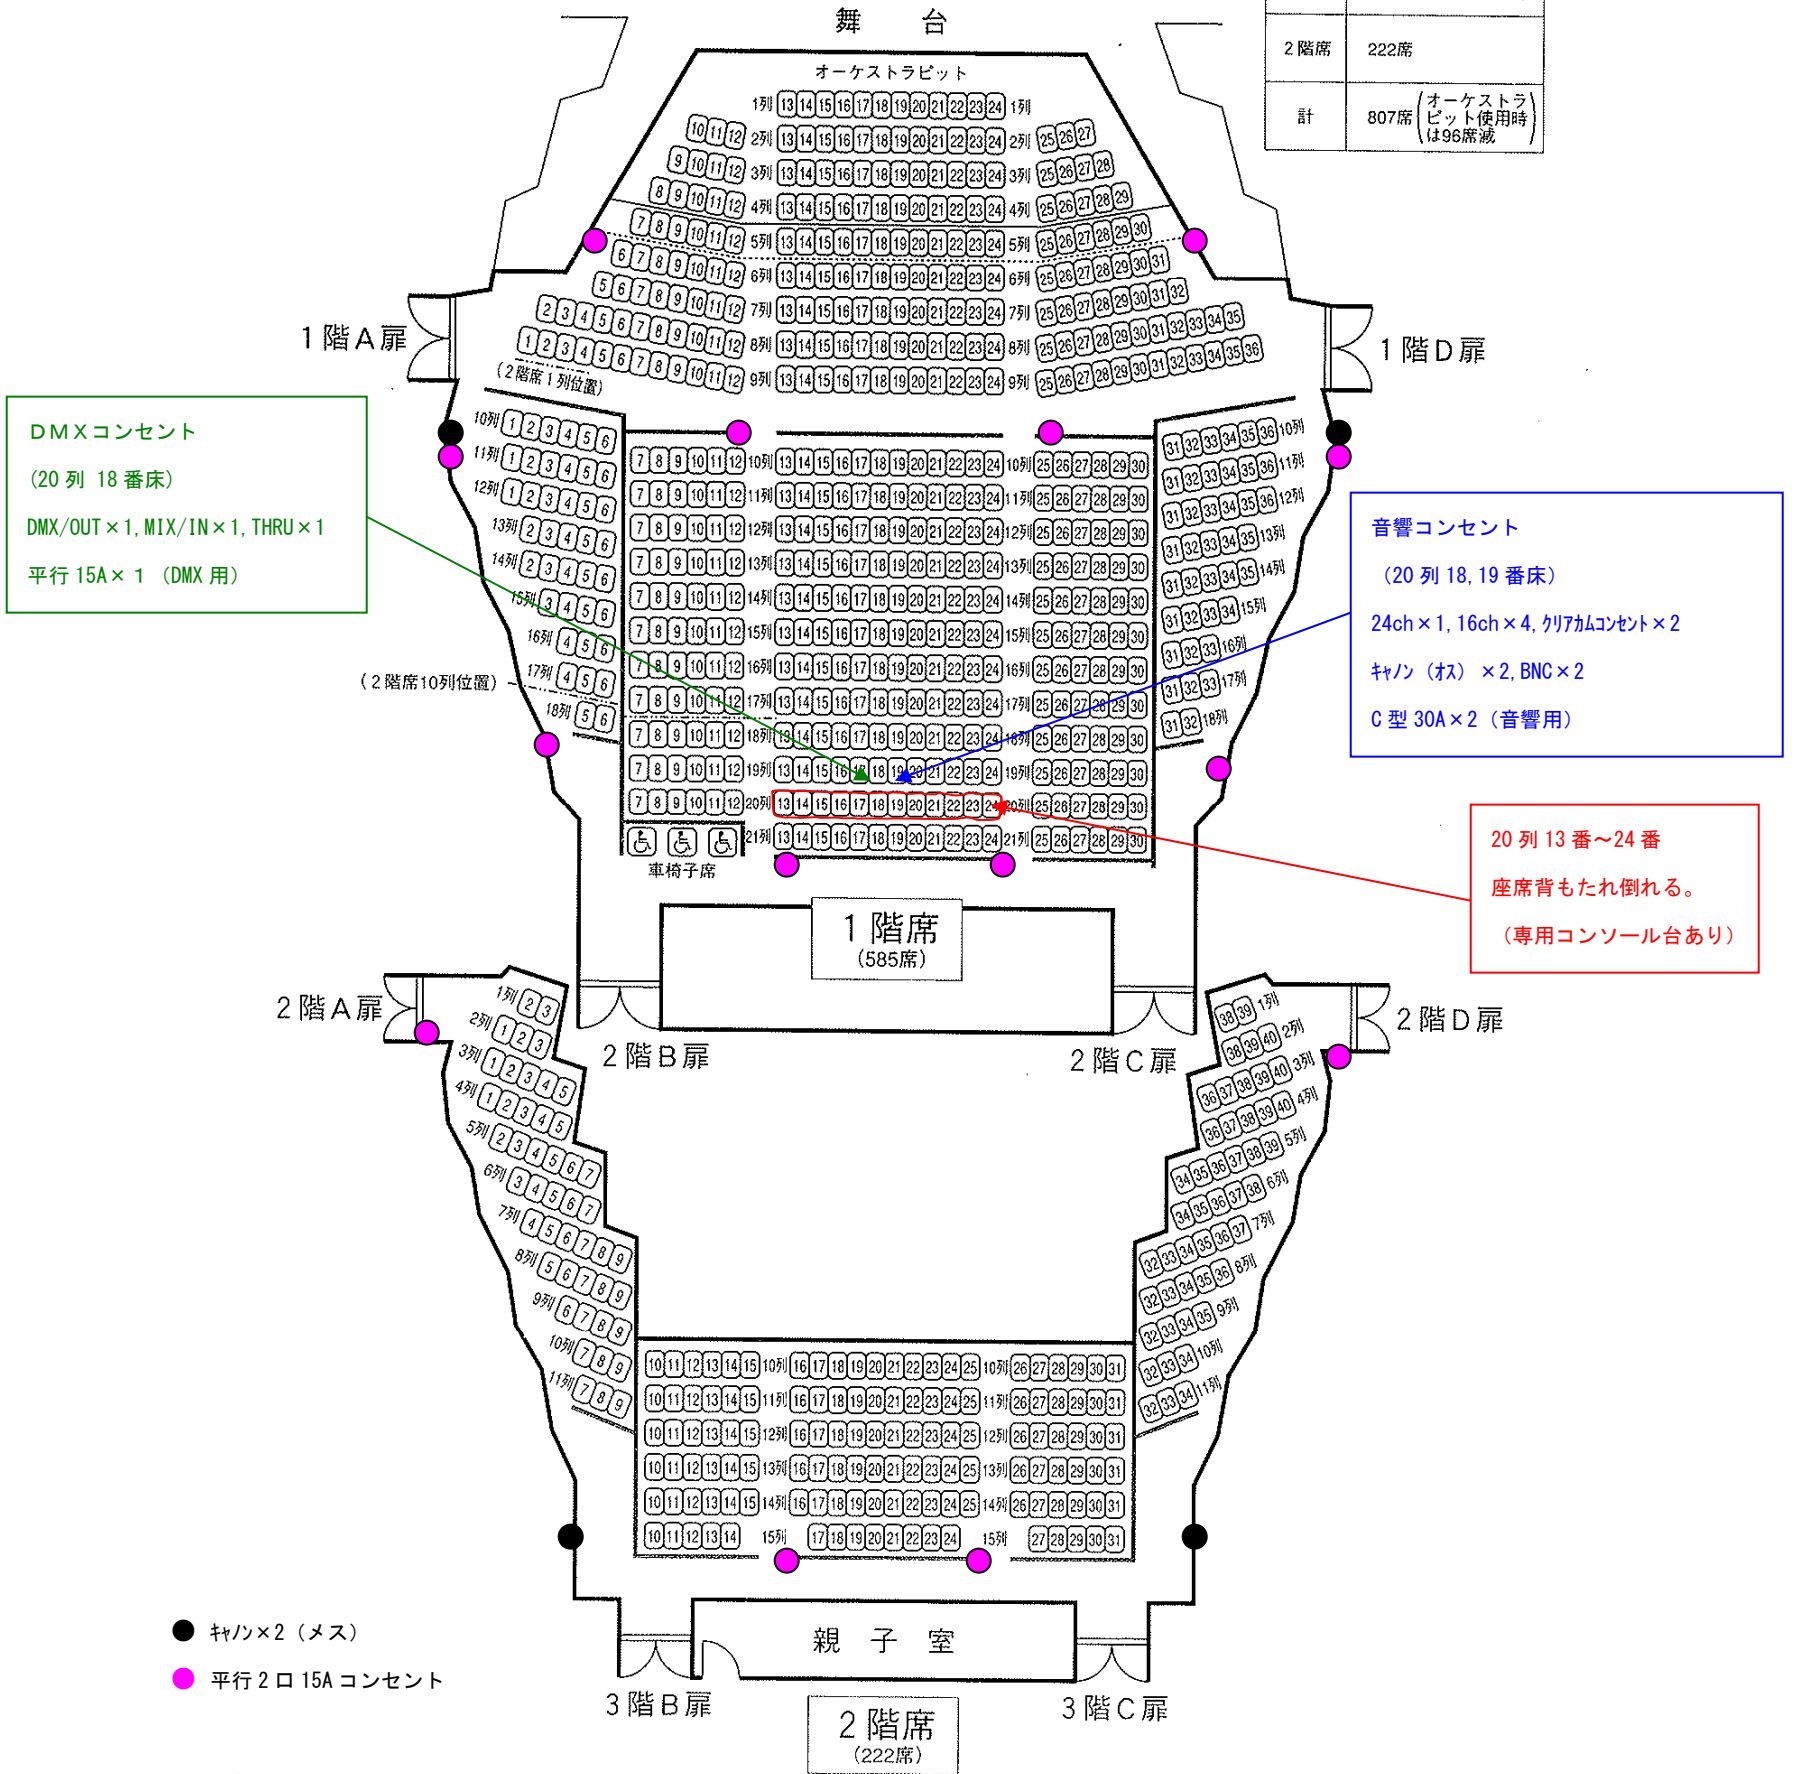

# 香川県県民ホール 大ホール客席コンセント詳細図

\* 平行 15A コンセントのブレーカーはセンター割りで上手側 20A、下手側 20A です。

複数のコンセントを同時に使用する場合はご注意ください。(ブレーカーは 1F, 2F, 3F でそれぞれ分かれています。)

# 香川県県民ホール 小ホール客席コンセント詳細図

1階席	585席 (車椅子席3席を含む)
2階席	222席
計	807席 (オーケストラピット使用時は96席減)

\* 平行 15A コンセントのブレーカーはセンター割りで上手側 20A、下手側 20A です。  
複数のコンセントを同時に使用する場合はご注意ください。(ブレーカーは 1F, 2F でそれぞれ分かれています。)