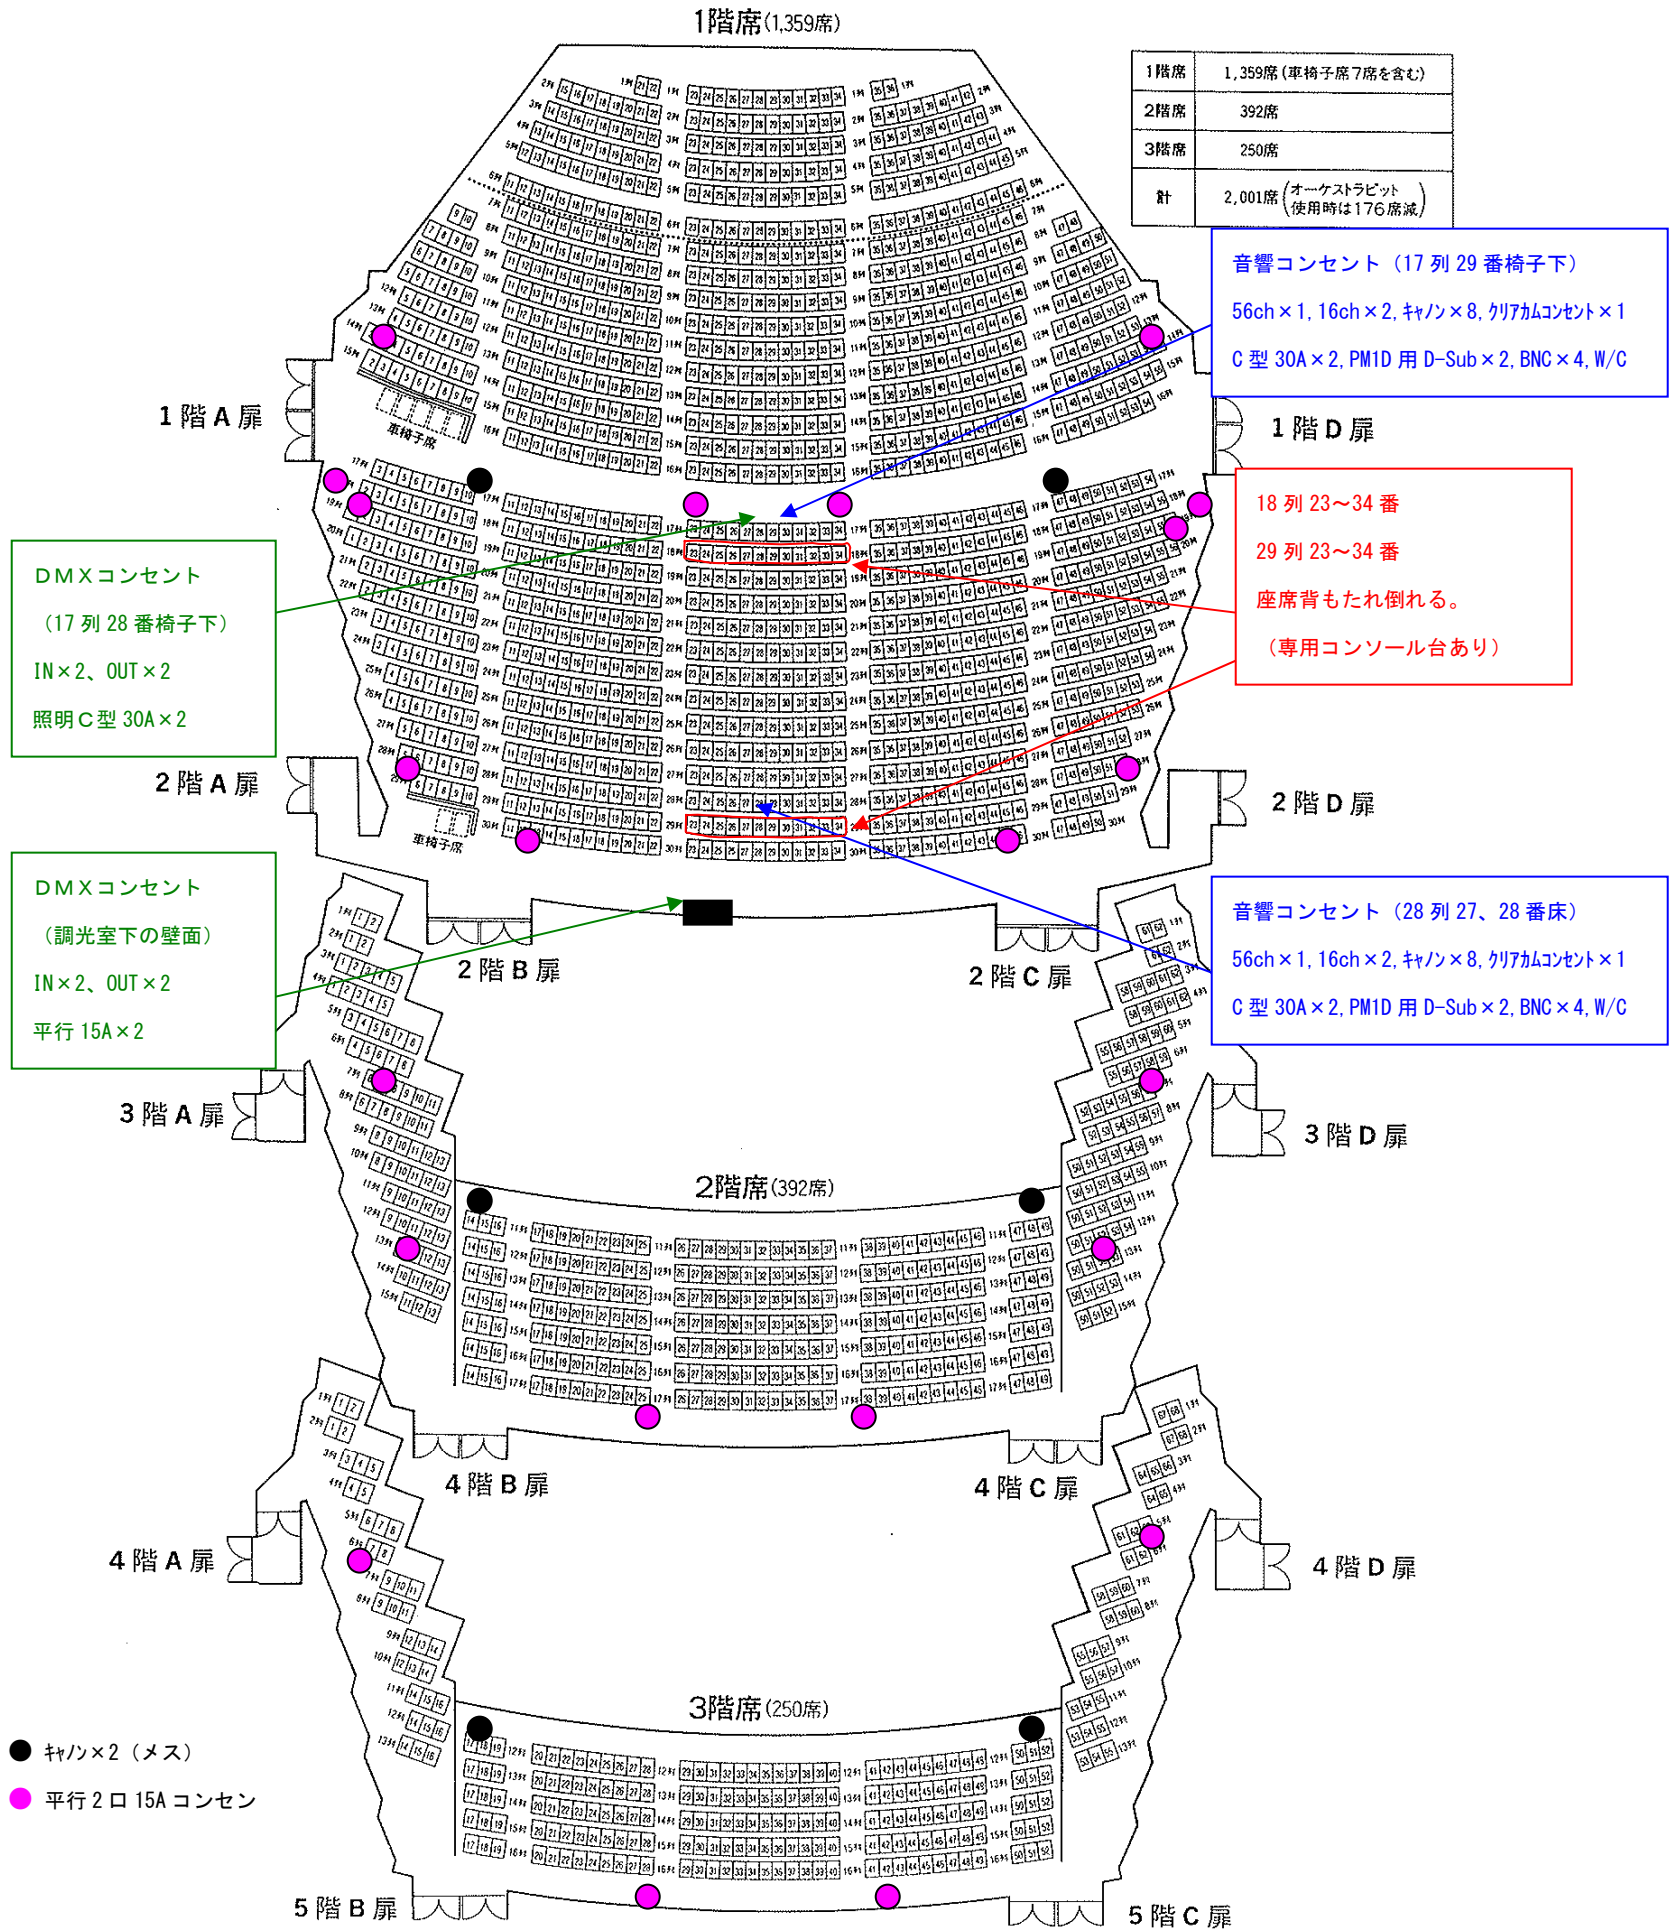

# 香川県県民ホール 大ホール客席コンセント詳細図

\* 平行 15A コンセントのブレーカーはセンター割りで上手側 20A、下手側 20A です。

複数のコンセントを同時に使用する場合はご注意ください。(ブレーカーは 1F, 2F, 3F でそれぞれ分かれています。)

# 香川県県民ホール 小ホール客席コンセント詳細図

1階席	585席 (車椅子席3席を含む)
2階席	222席
計	807席 (オーケストラピット使用時は96席減)

\* 平行 15A コンセントのブレーカーはセンター割りで上手側 20A、下手側 20A です。  
複数のコンセントを同時に使用する場合はご注意ください。(ブレーカーは 1F, 2F でそれぞれ分かれています。)