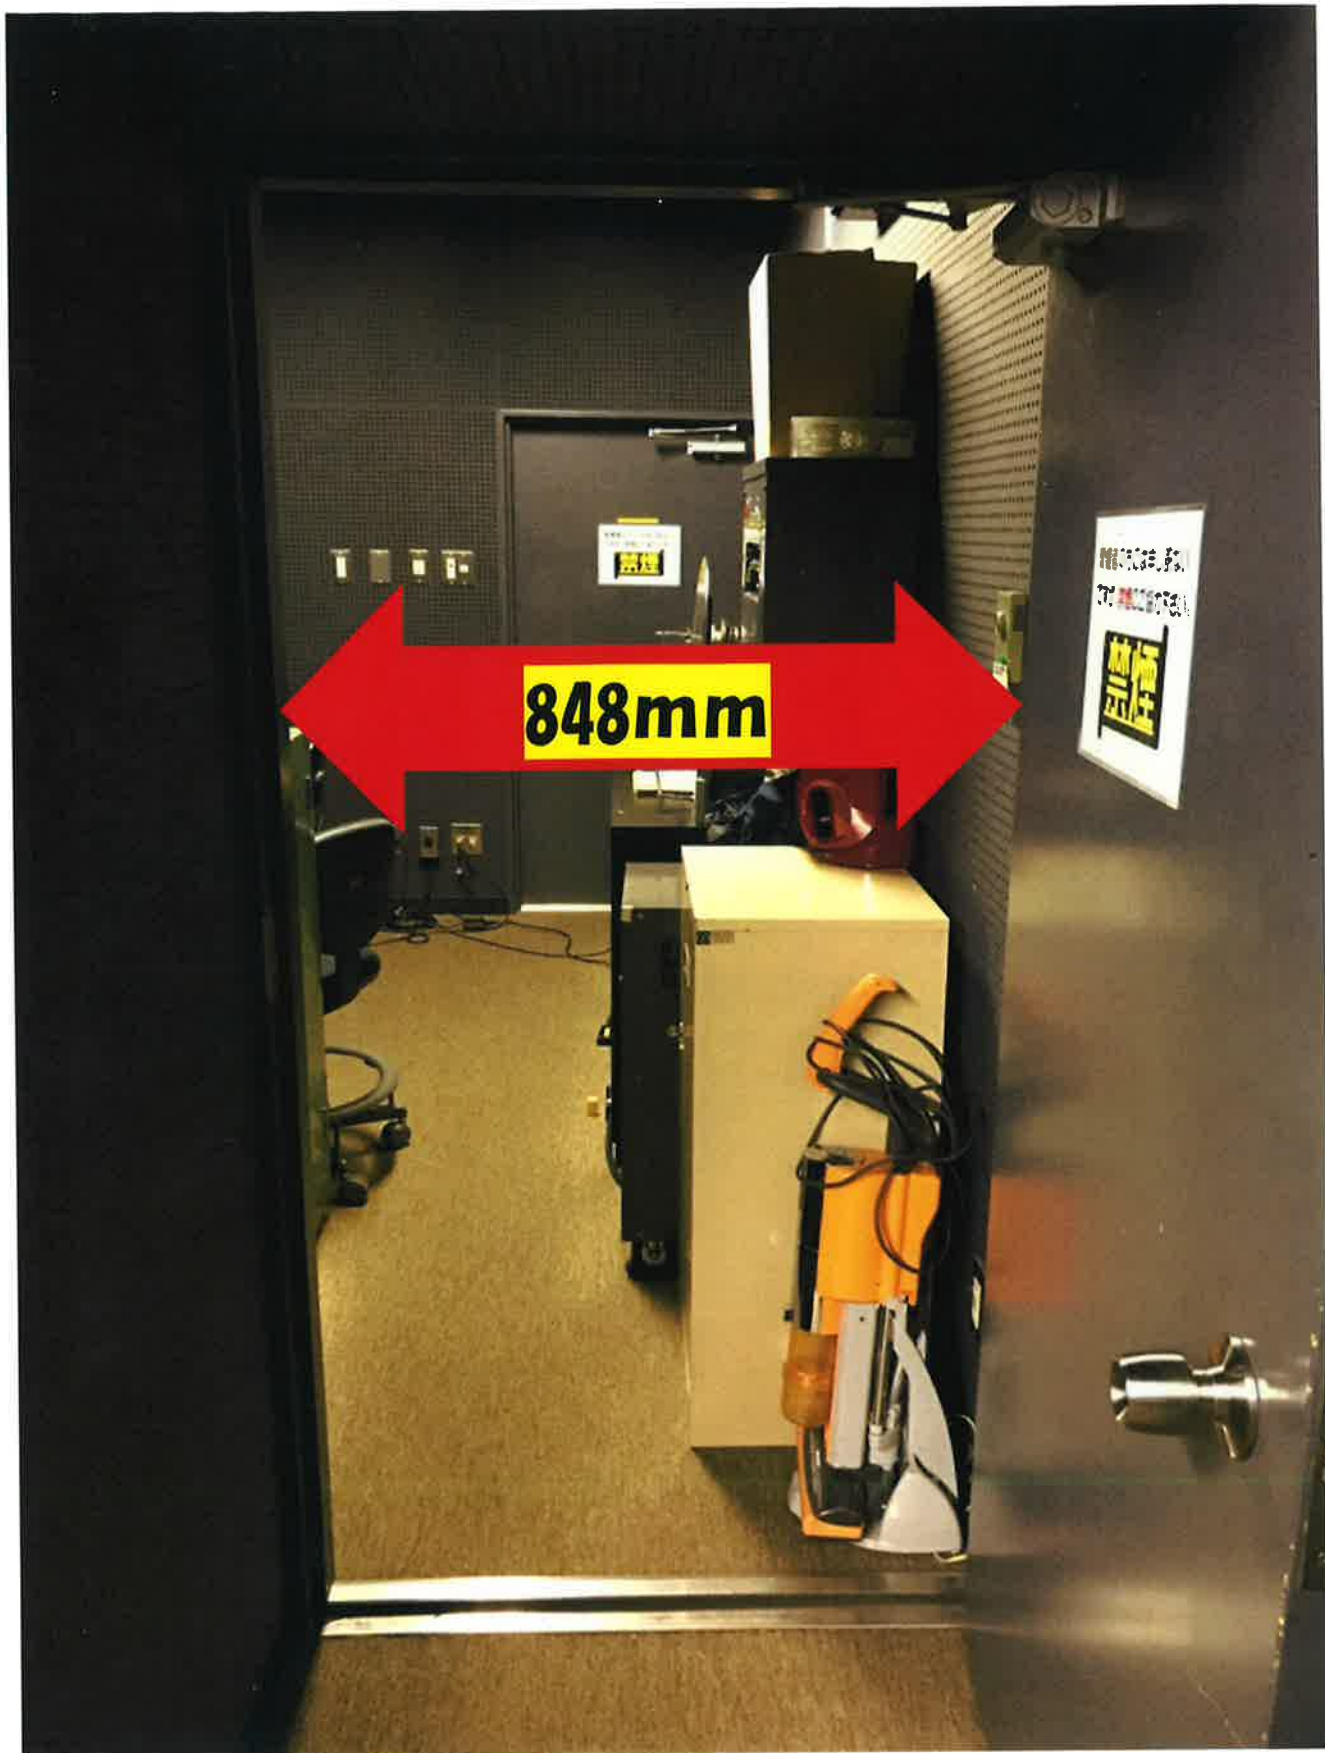

調光室 入り口
(全開時)

映写室入り口(調光室側)
(ストッパーで止めた状態)

床～監視カメラ
1560mm

映写室（全体）

映写室（映写機間）