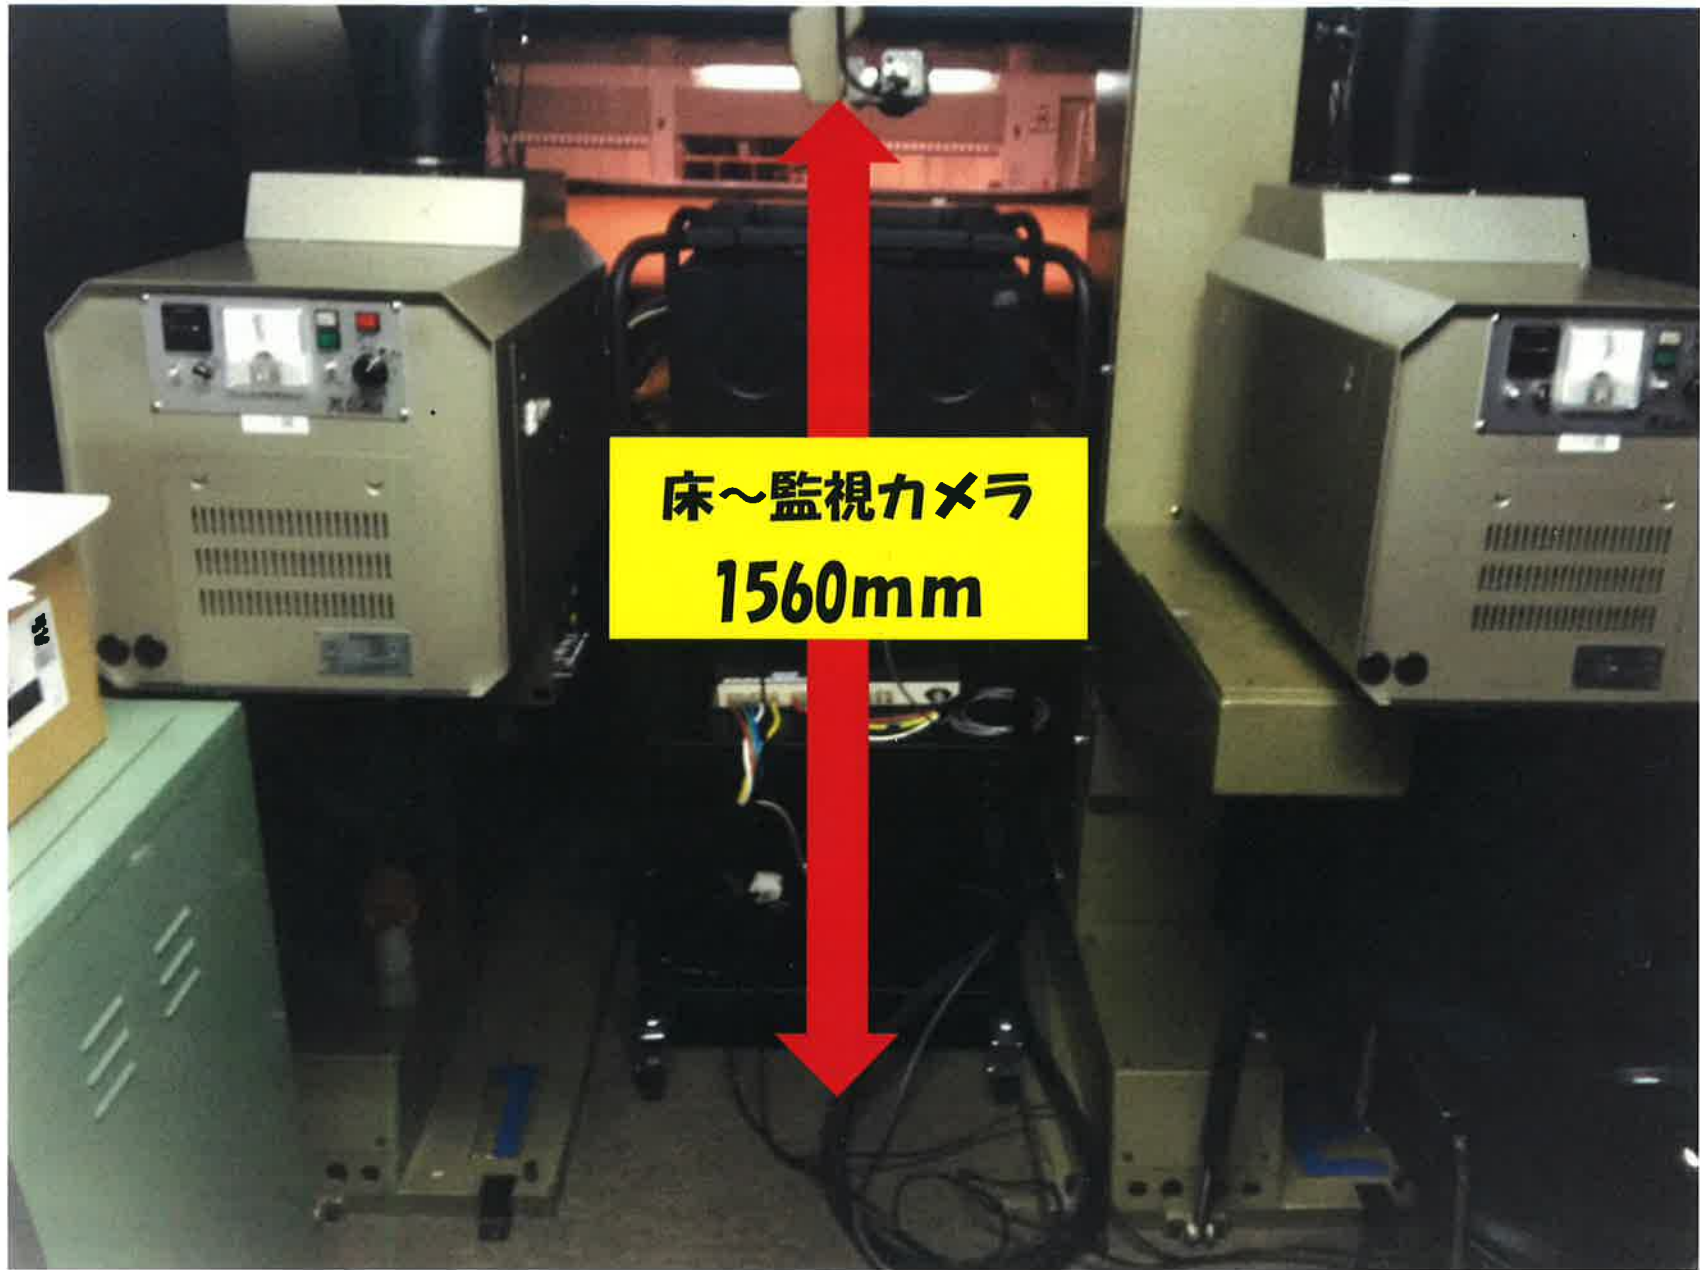

調光室 入り口
(全開時)

映写室入り口(調光室側)
(ストッパーで止めた状態)

床～監視カメラ
1560mm

映写室（全体）

映写室（映写機間）