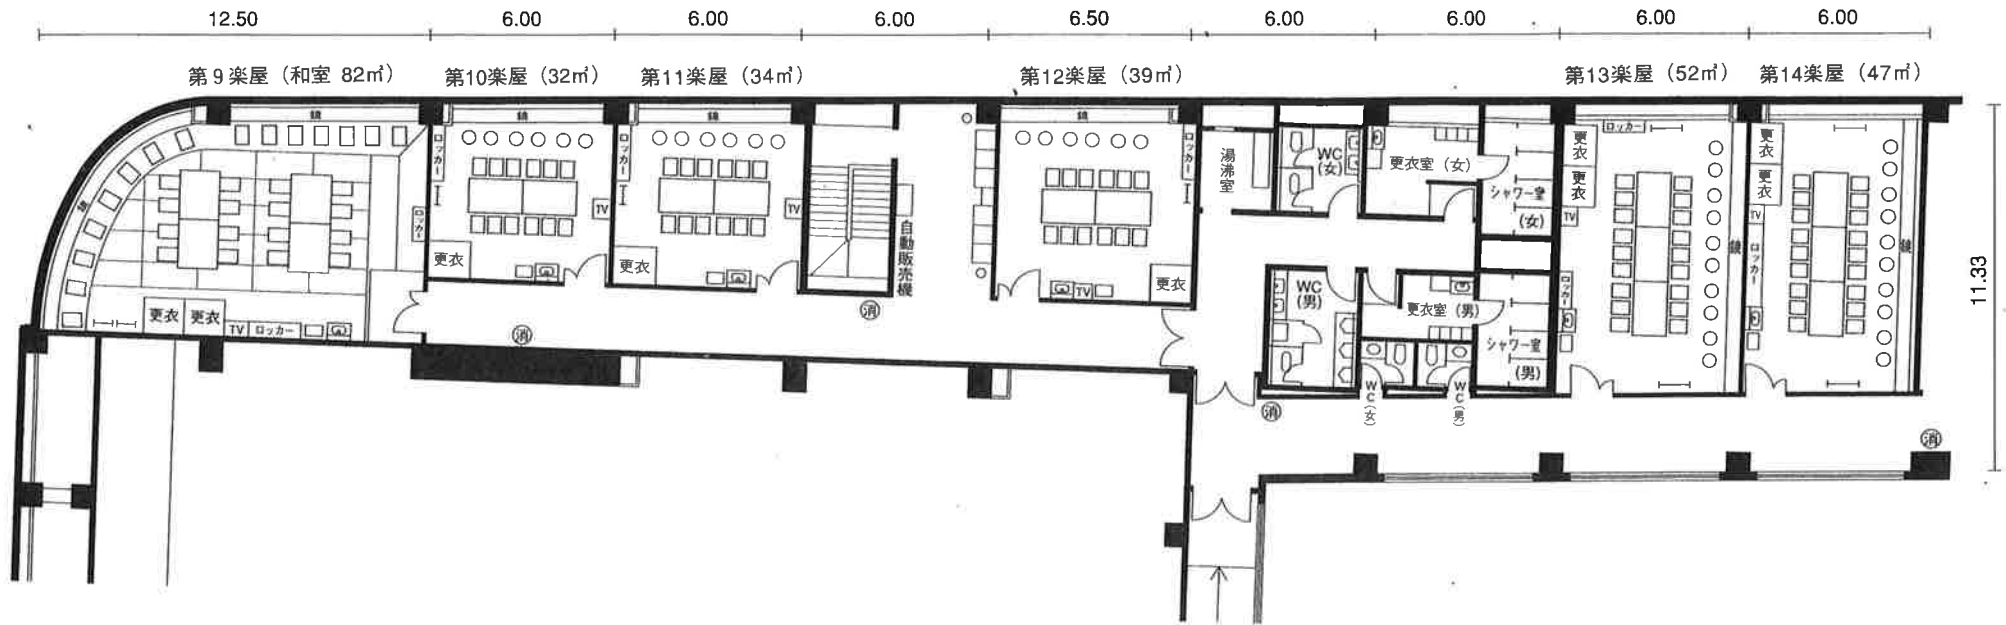

2F

1F

香川県県民ホール
小ホール棟 楽屋 平面図