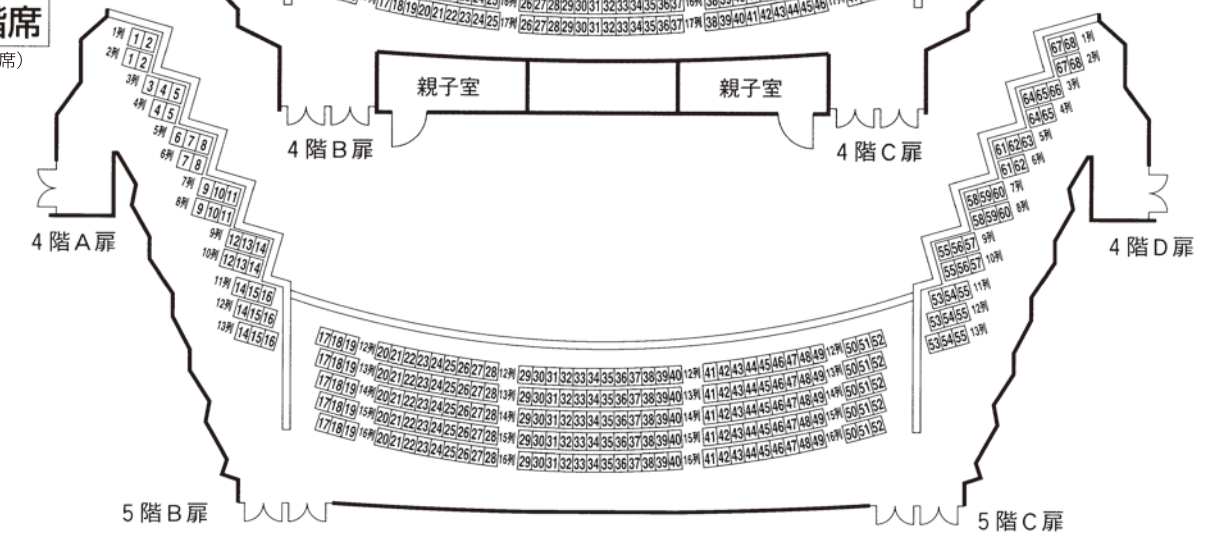

レクザムホール (香川県県民ホール)

大ホール座席表

舞台

1階席
(1,359席)

2階席
(392席)

3階席
(250席)

5階B扉

5階C扉