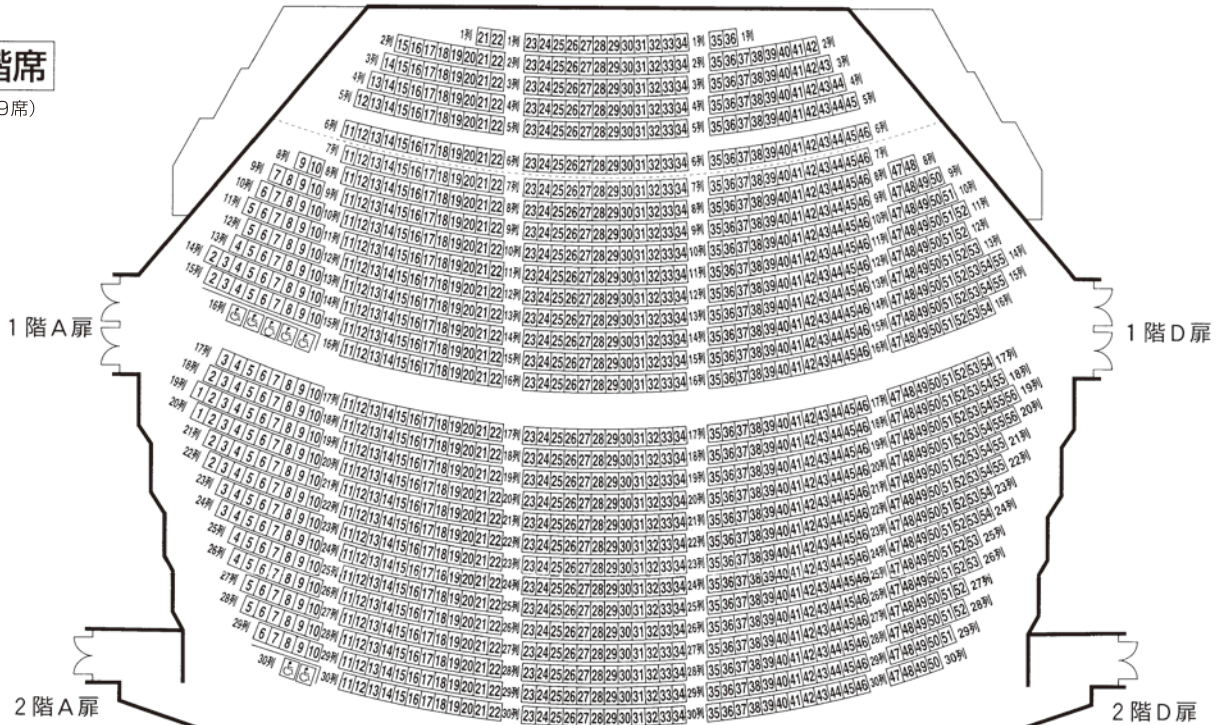

レクザムホール (香川県県民ホール)

大ホール座席表

舞台

1階席
(1,359席)

2階席
(392席)

3階席
(250席)

5階B扉

5階C扉