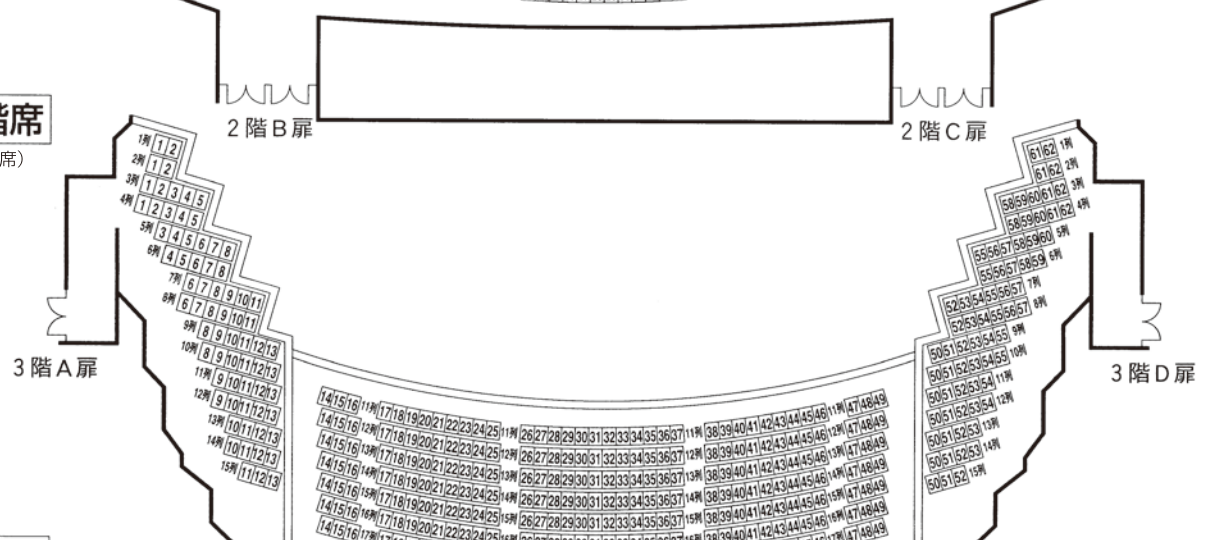

レクザムホール (香川県県民ホール)

大ホール座席表

舞台

1階席
(1,359席)

2階席
(392席)

3階席
(250席)

5階B扉

5階C扉