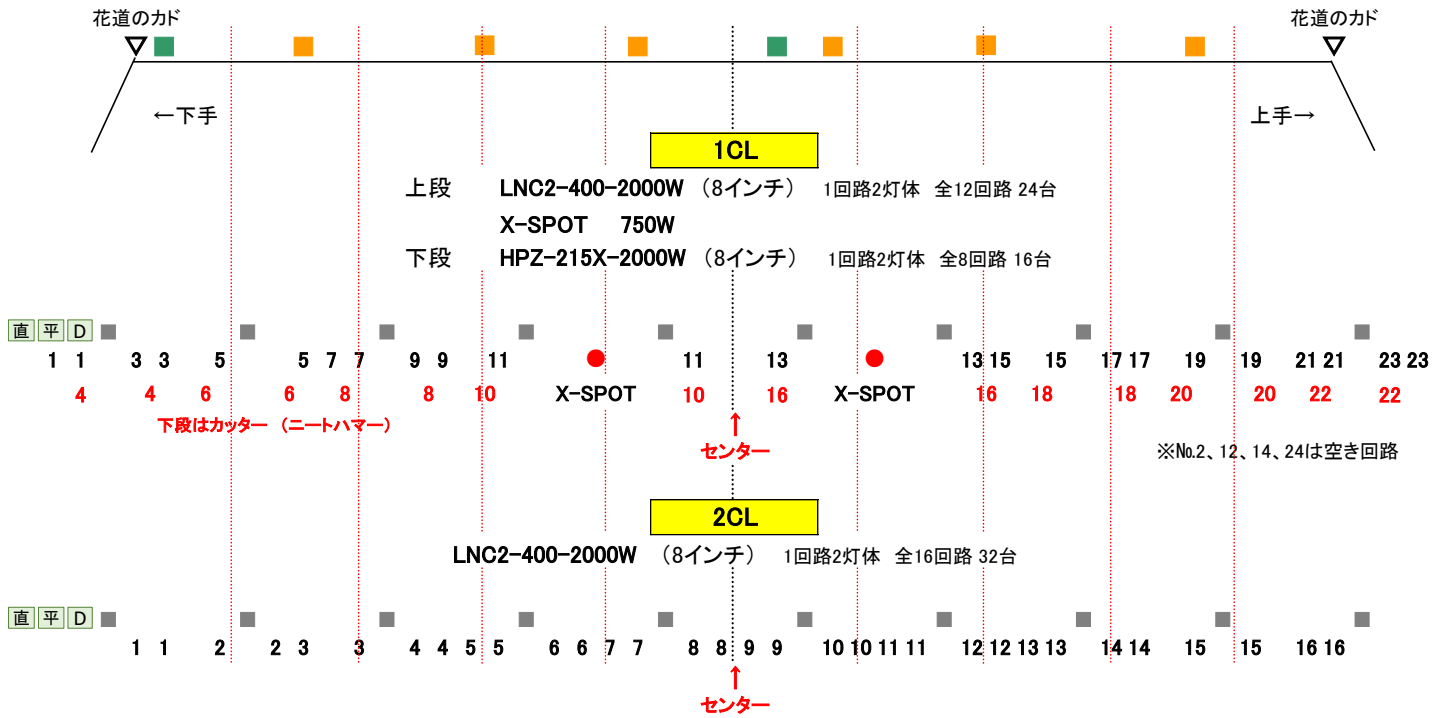

# レクザムホール(香川県県民ホール) 大ホール

## シーリング回路表

■ 鉄骨 ■ マイクコンセント ■ フロアコンセント 直 純直C型30A 平 平行15A×2口 D DMX-OUT×2系統

※No.2、12、14、24は空き回路

客席照射範囲 1CL:5~9列 2CL:14列~中通路 センターピン:7~10列 ※詳細は裏をご覧ください

## フロント回路表

直 純直C型30A 平 平行15A×2口 D DMX-OUT×2系統

## トーマン・フライギャラリー回路表