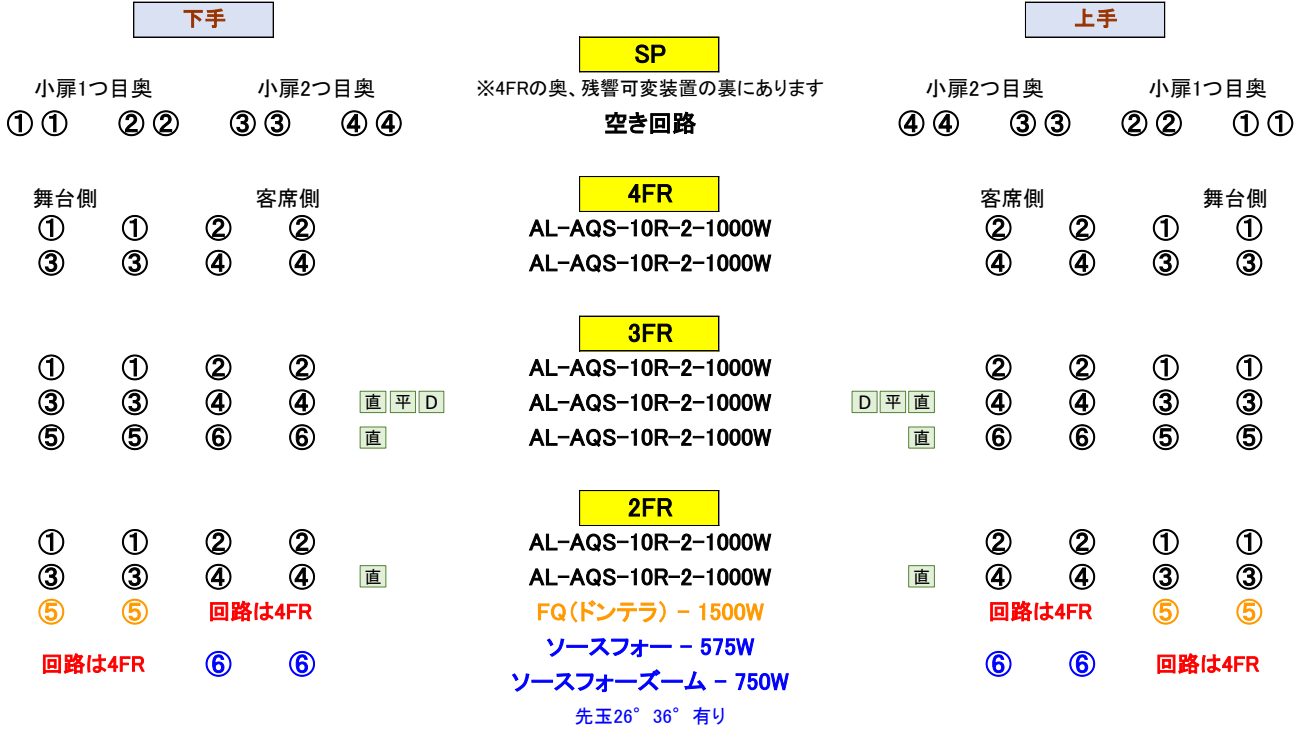

## シーリング回路表

■ 鉄骨 ■ マイクコンセント ■ フロアコンセント 直 純直C型30A 平 平行15A×2口 D DMX-OUT×2系統

※No.2、12、14、24は空き回路

客席照射範囲 1CL:5~9列 2CL:14列~中通路 センターピン:7~10列 ※詳細は裏をご覧ください

## フロント回路表

直 純直C型30A 平 平行15A×2口 D DMX-OUT×2系統

## トーマン・フライギャラリー回路表