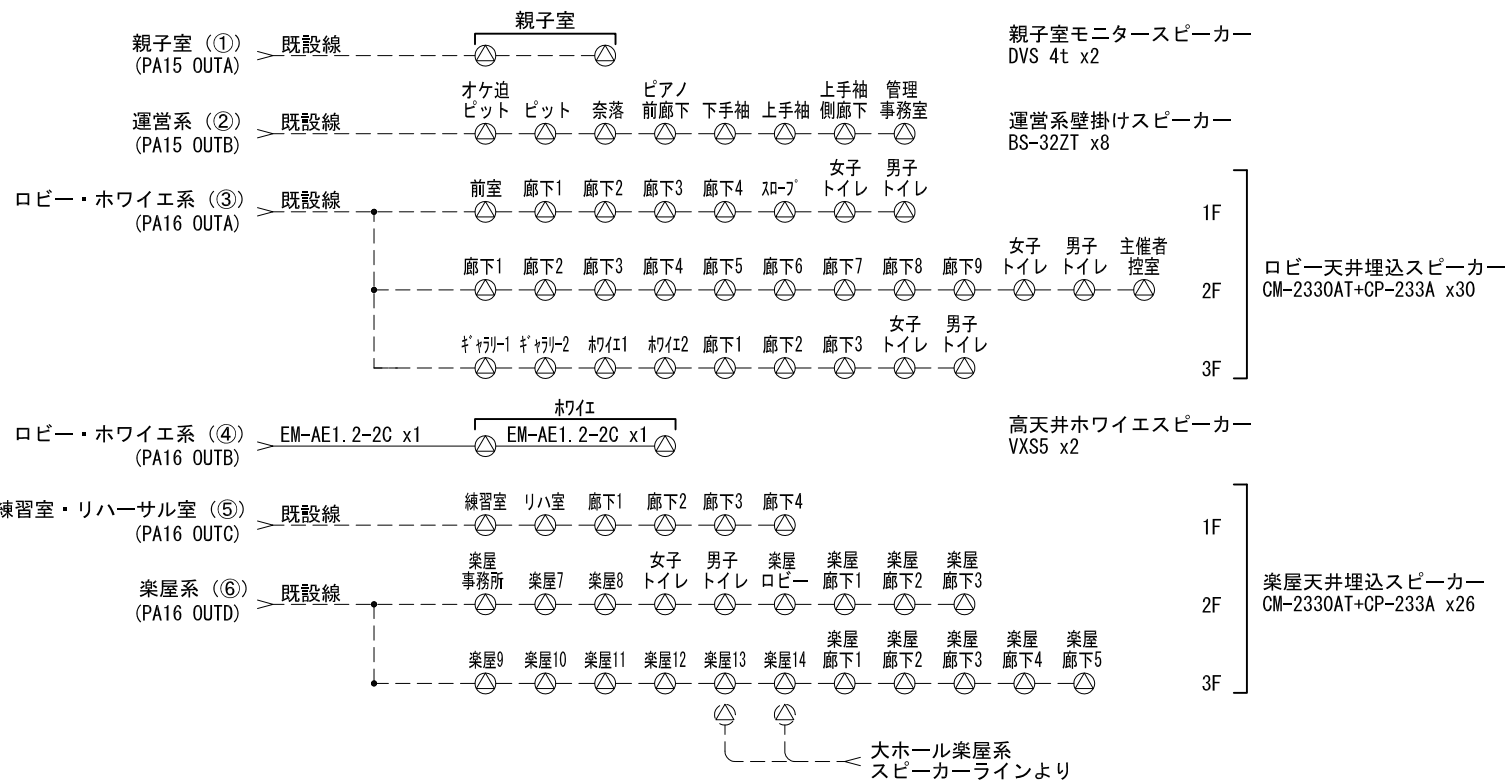

訂正	17/02/17	楽屋呼出系統修正、電源工事線等修正	17/08/29	ロビーホワイエ/楽屋系統修正	承認	検閲	担当	製図	日付	件名	整番		
	17/03/13	出力制御架LANスイッチ配線修正					今野	今野	2017/02/13	香川県県民ホール小ホール棟舞台音響設備改修工事	20-8241		
	17/04/03	調整室デジタルミキシングコンソールBUS OUT修正											
	17/04/19	ITV架~出力制御架LAN渡り追加、PA架配線修正											
	17/07/24	工事線修正・パワーアンプ架内配修正											
					ヤマハサウンドシステム株式会社 YAMAHA SOUND SYSTEMS INC.			縮尺	-	図名	小ホール音響設備システム系統図	図番	A-00a

訂 正	17/07/24	設置場所修正	承認	検図	担当 今野	製図 今野	日付 2017/01/28	件名 香川県民ホール小ホール舞台音響設備改修工事	整番 20-8241
			ヤマハサウンドシステム株式会社 YAMAHA SOUND SYSTEMS INC.			縮尺 non	図名 大ホール システム系統図 親子室/運営系/ロビー/ホワイエ/楽屋系 詳細	図番 A-00b	