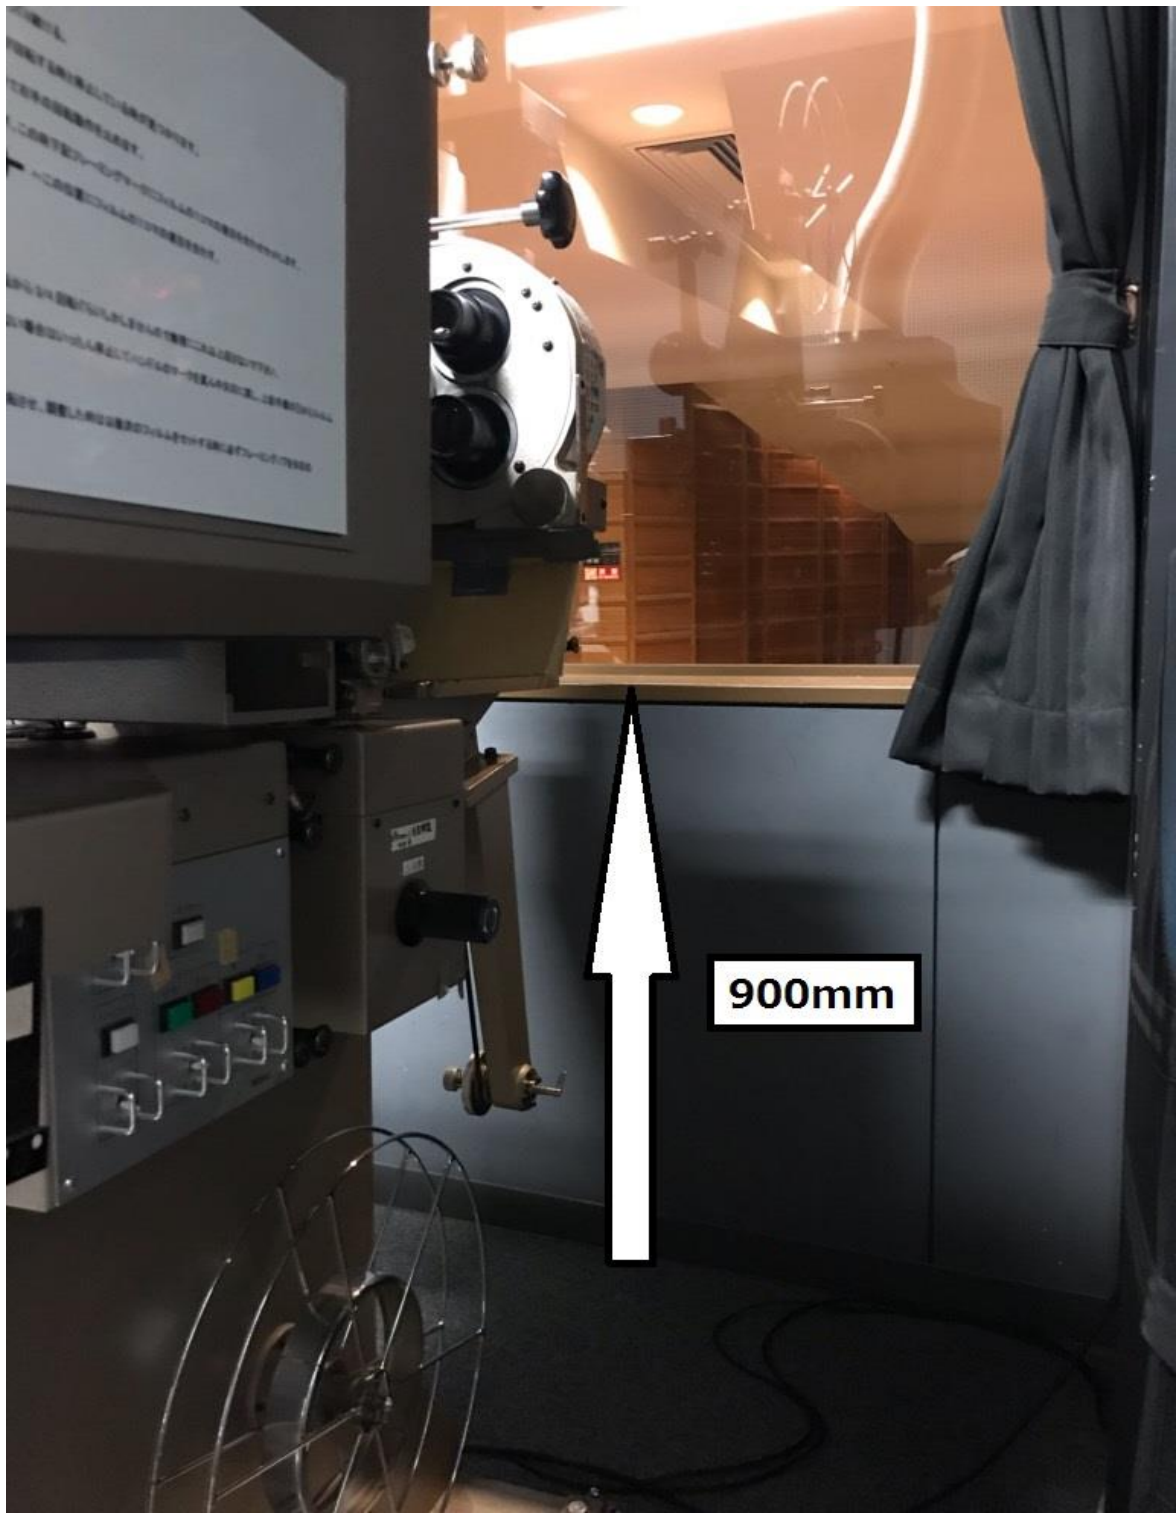

1900mm

200V×2口 (C型)

900mm

900mm

1050mm

610mm