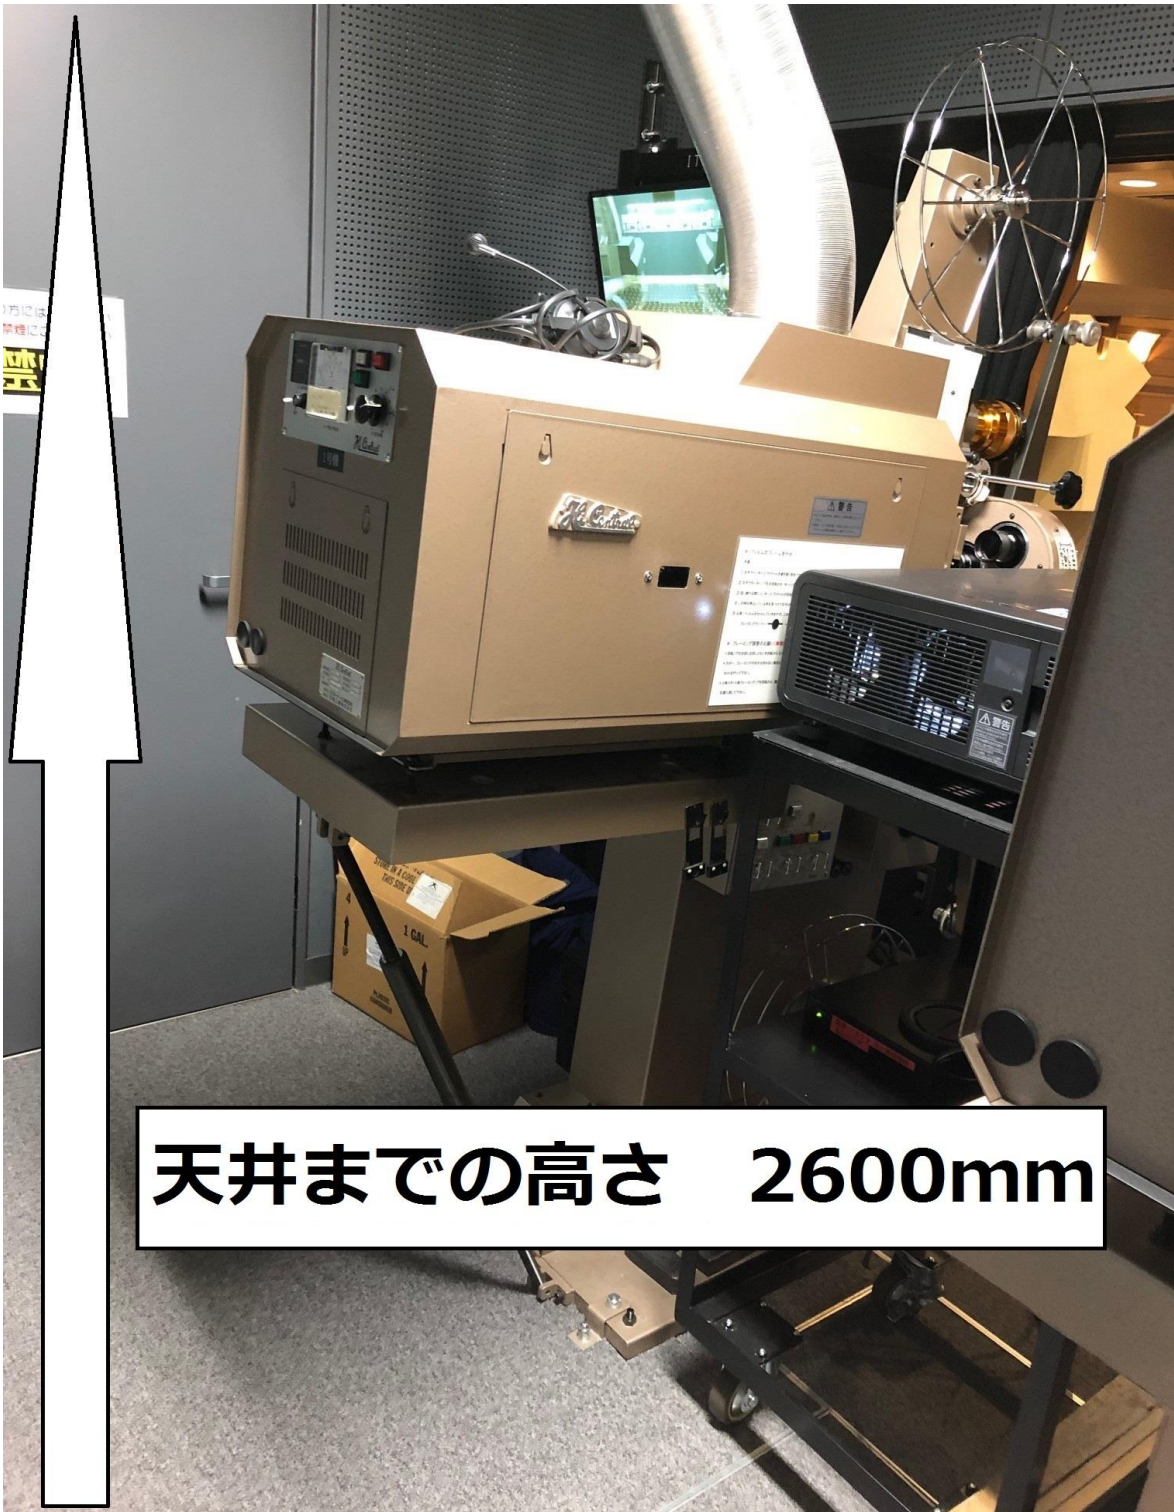

900mm

天井までの高さ 2600mm

620mm

窓ガラス高さ

1100mm

客席天井まで

3200mm

客席床から窓ガラスまで

1900mm

200V×2口 (C型)

900mm

900mm

1050mm

610mm