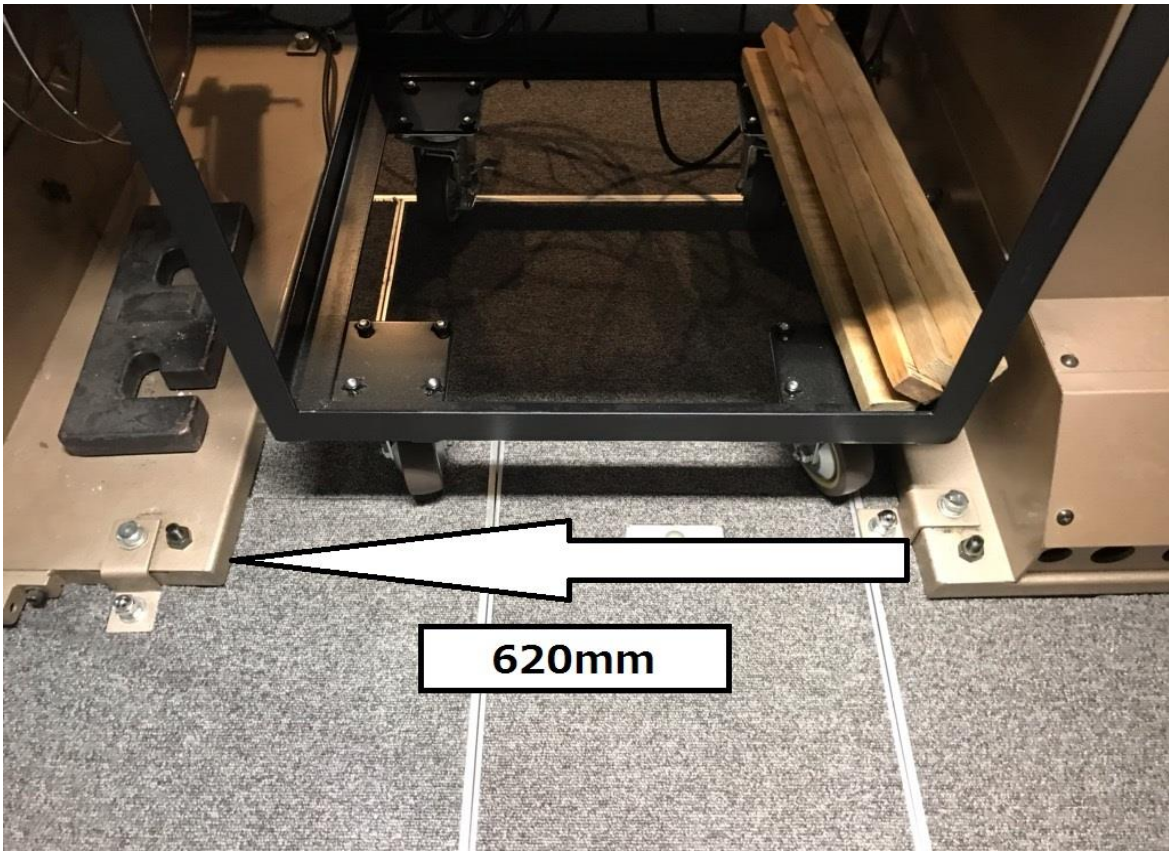

900mm

天井までの高さ 2600mm

620mm

窓ガラス高さ

1100mm

客席天井まで

3200mm

客席床から窓ガラスまで

1900mm

200V×2口 (C型)

900mm

900mm

1050mm

610mm