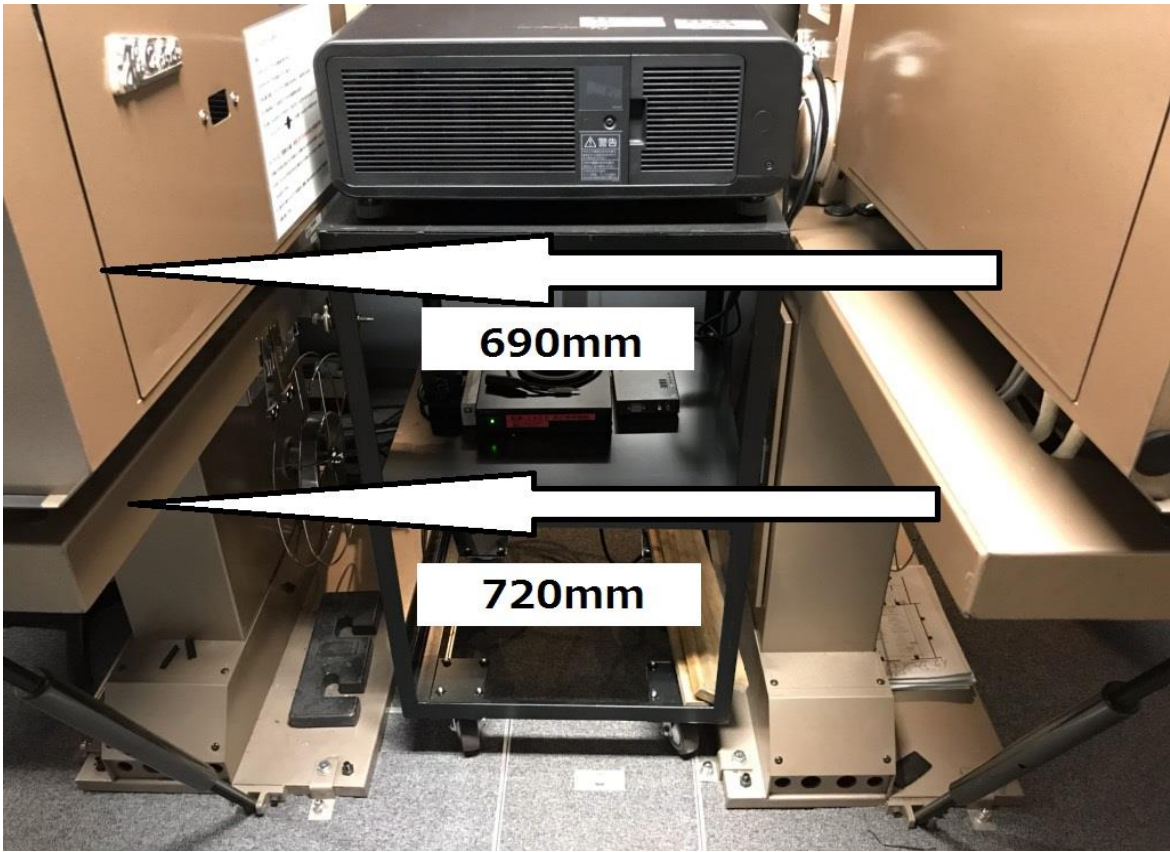

1900mm

200V×2口 (C型)

900mm

900mm

1050mm

610mm