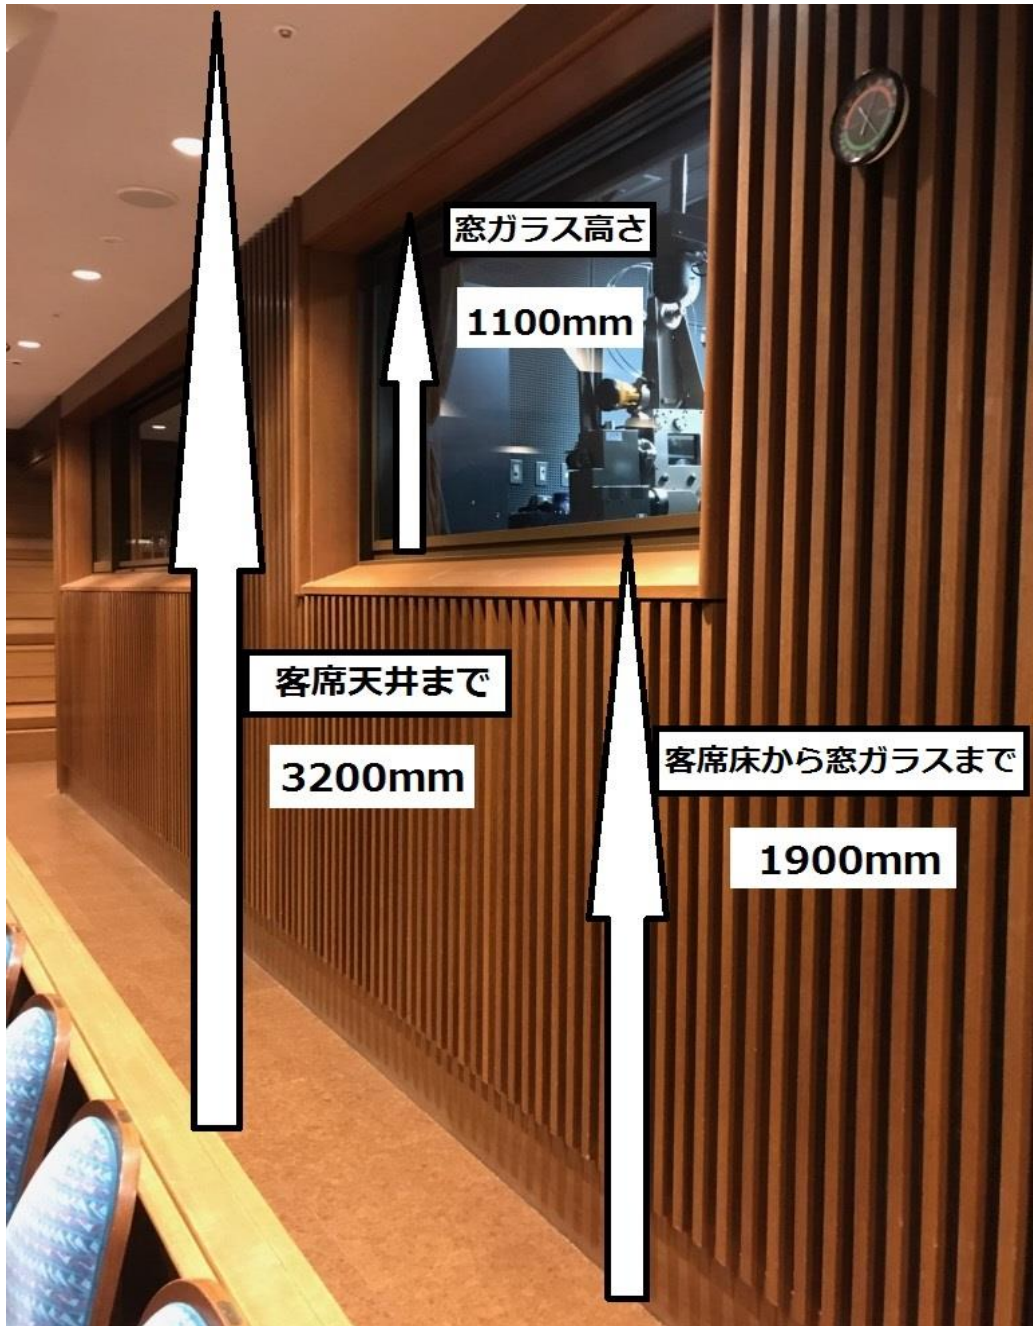

900mm

天井までの高さ 2600mm

620mm

窓ガラス高さ

1100mm

客席天井まで

3200mm

客席床から窓ガラスまで

1900mm

200V×2口 (C型)

900mm

900mm

1050mm

610mm