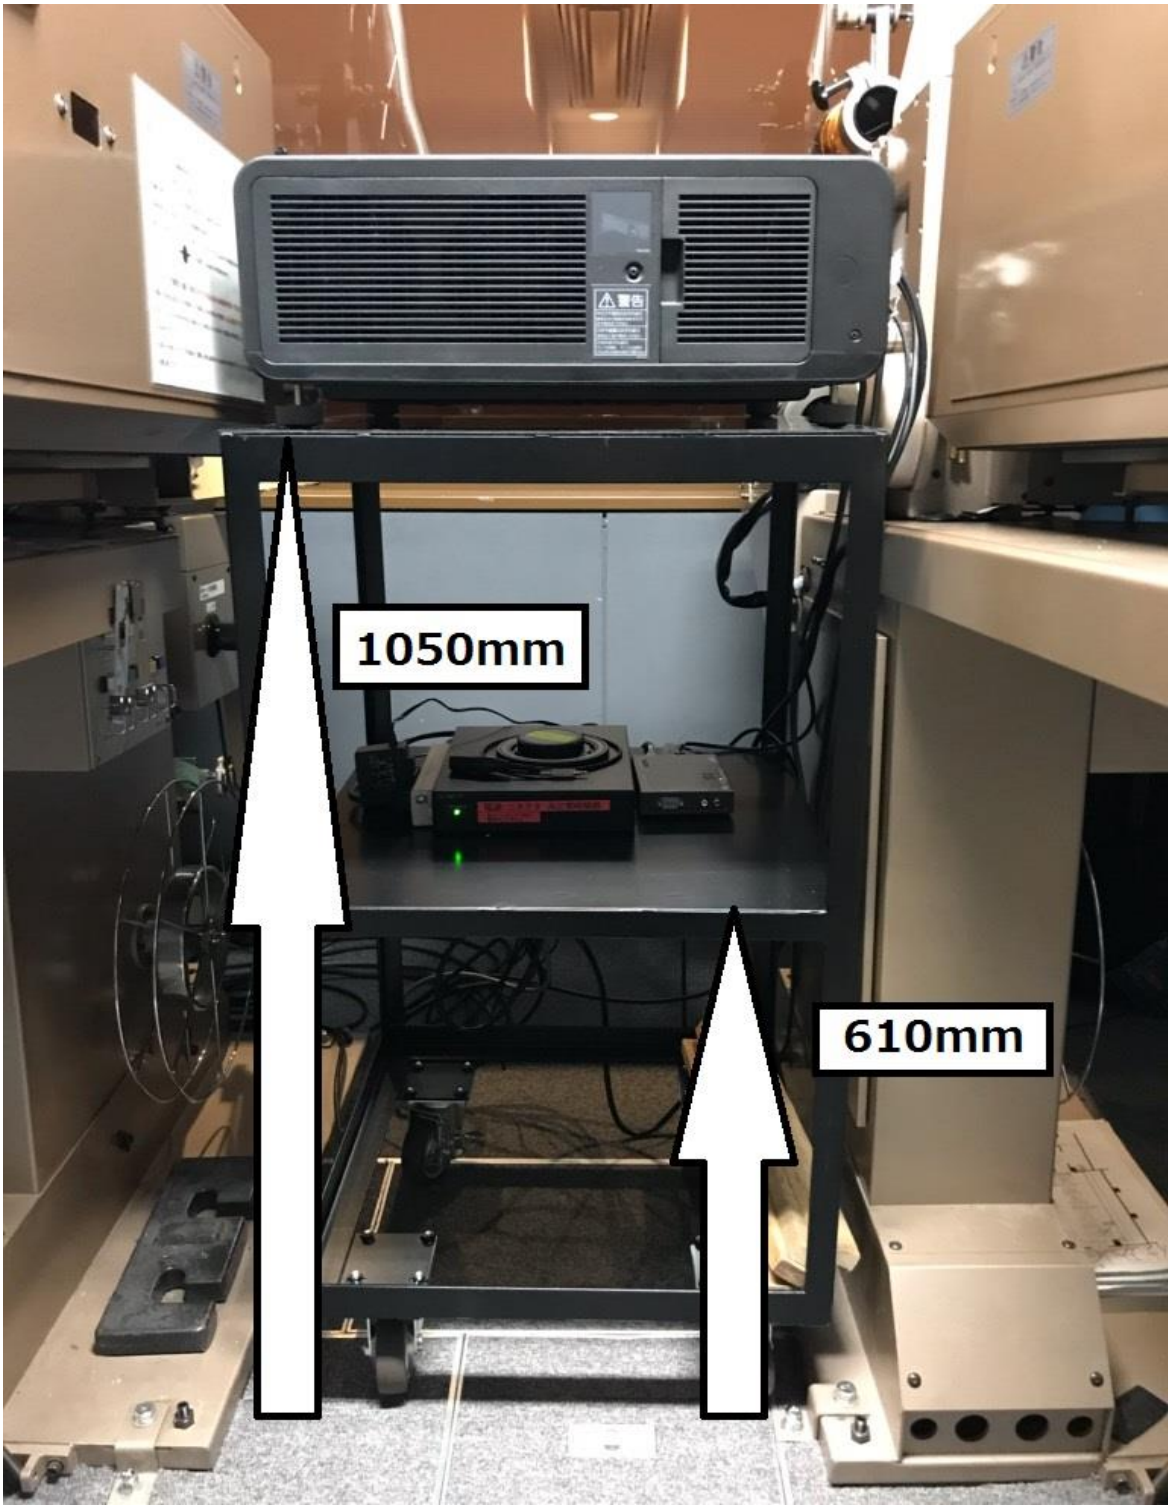

1900mm

200V×2口 (C型)

900mm

900mm

1050mm

610mm