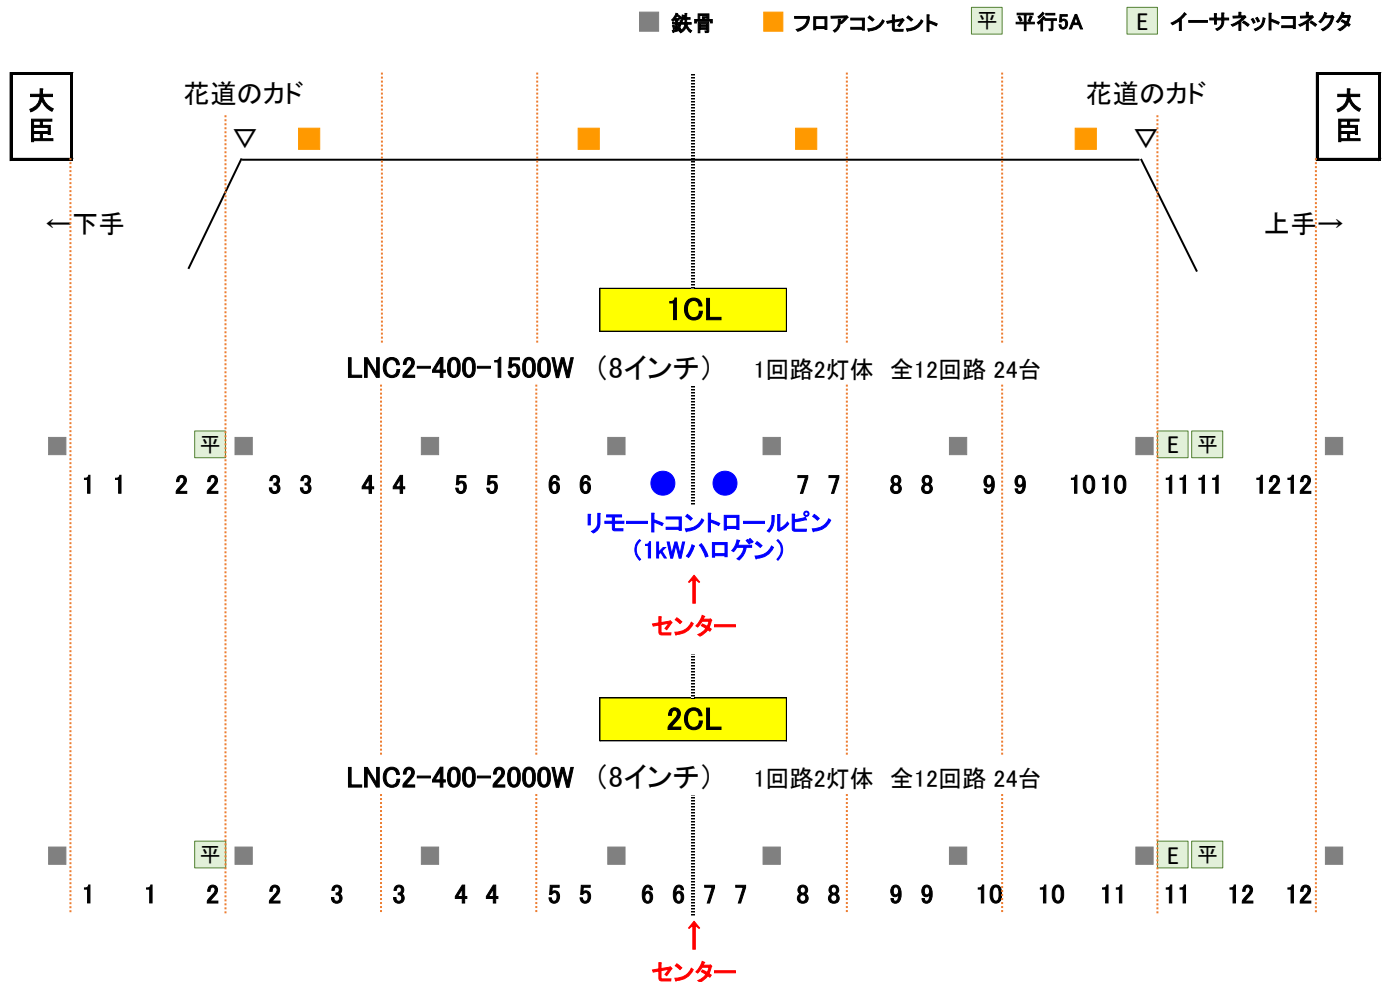

レクザムホール(香川県県民ホール) 小ホール

シーリング回路表

客席照射範囲 1CL:2列目 2CL:5列目 センターピン:7列目

フロント回路表

□ 直 純直C型30A □ 平 平行5A □ E イーサネットコネクタ