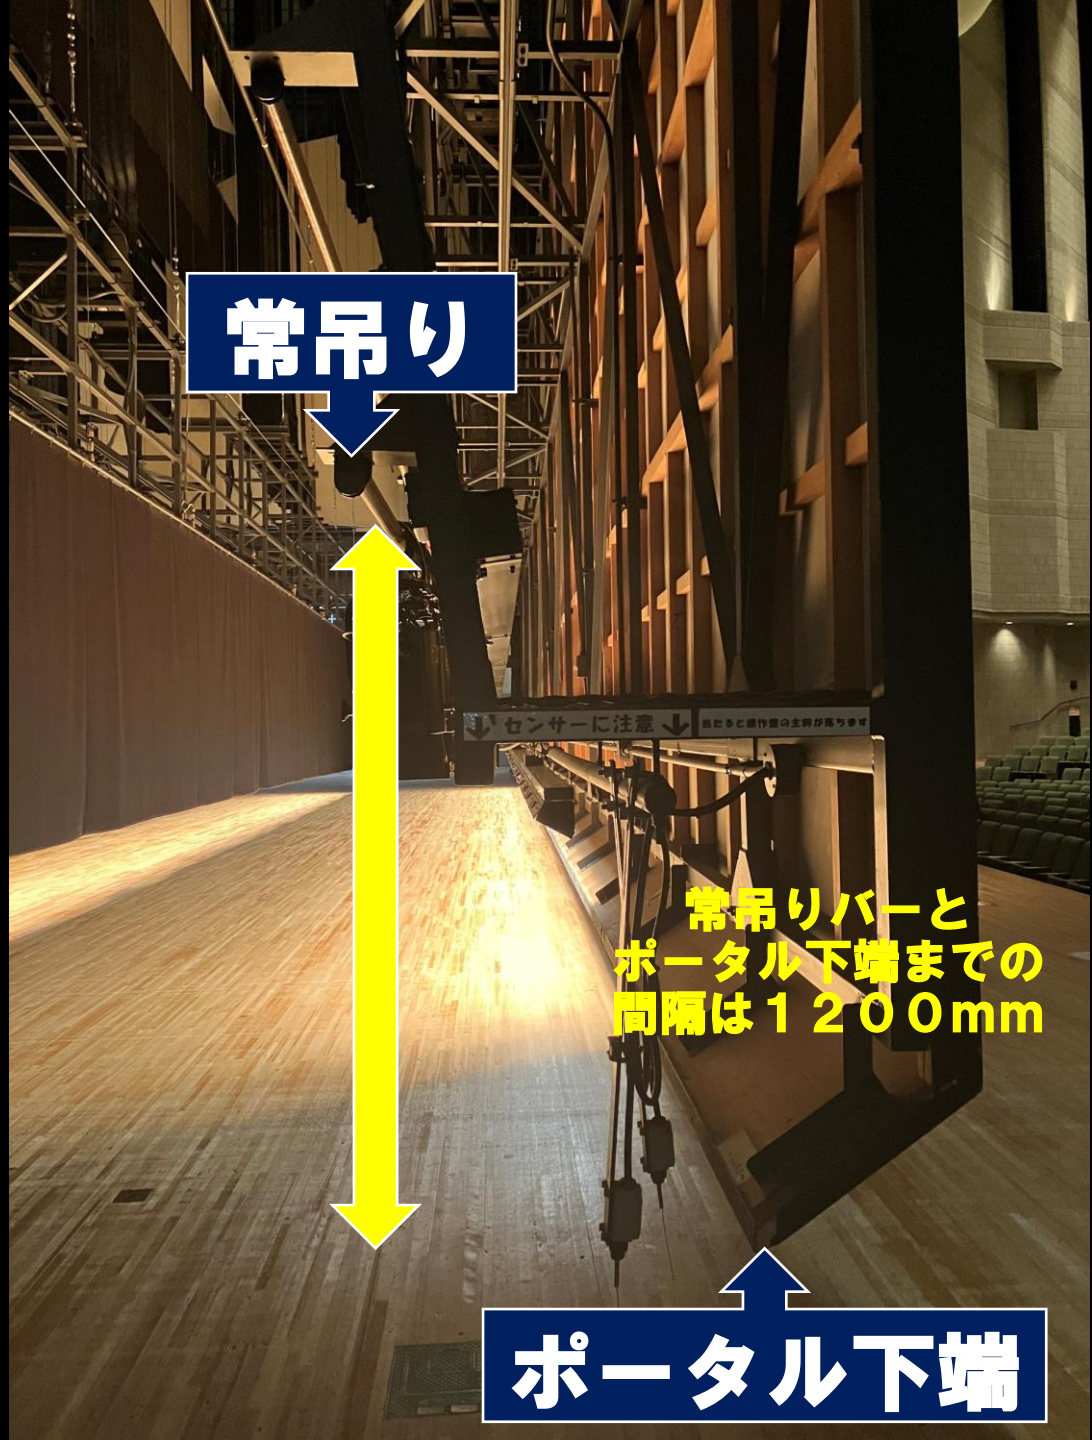

1サス

常吊りバーから
ポータル下端までの
高さの差は
1200mm

下吊り用のバーは
ありません

常吊り

常吊りバーと
ポータル下端までの
間隔は1200mm

ポータル下端