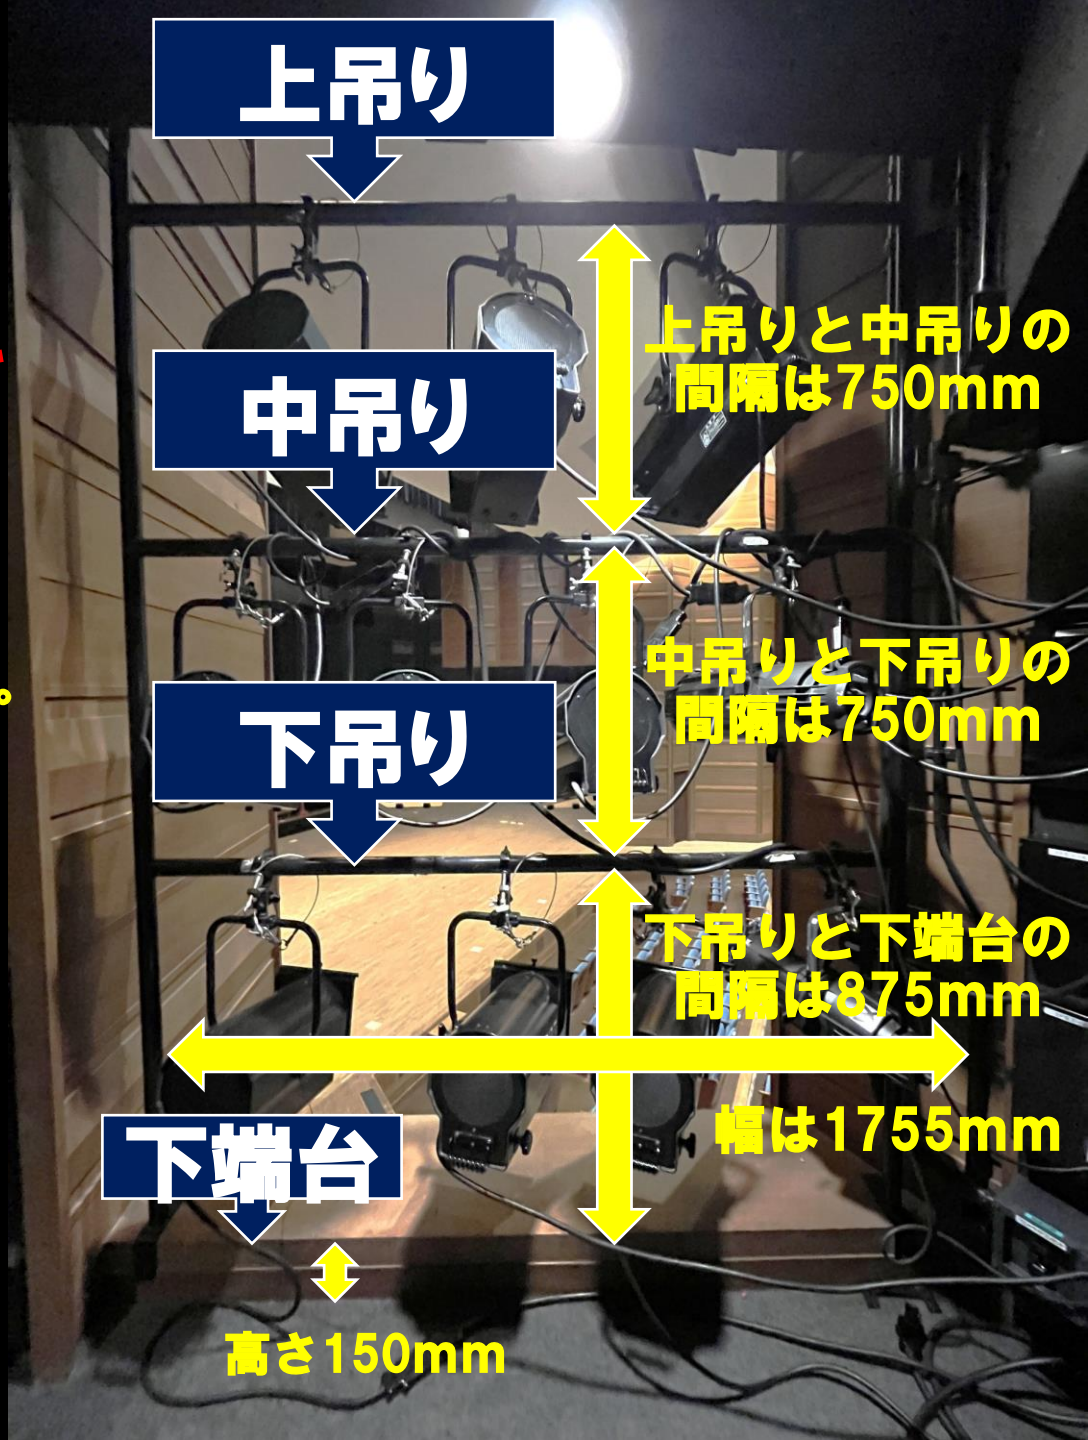

2 フロント

右記の表示数値について

- ・横バーの間隔はバー中心から中心までの表記となります。
- ・縦バーの間隔はバーの内側から内側までの幅となります。
- ・床面までの段差は150mmとなります。

3 フロント

右記の表示数値について

- ・吊りバーの間隔はバー中心から中心までの表記となります。
- ・縦バーの間隔はバーの内側から内側までの幅となります。

2フロントと3フロントの
前面からの画像

⇐ 3フロント

⇐ 2フロント

※仮設バーの下は2フロントの上吊りバーとなります。
間隔は970mmです。

上吊り

中吊り

下吊り

仮設バー

上吊りと中吊りの
間隔は800mm

中吊りと下吊りの
間隔は800mm

下吊りと仮設バーの
間隔は650mm

仮設バーと2階上吊りの
間隔は970mm

幅は1755mm