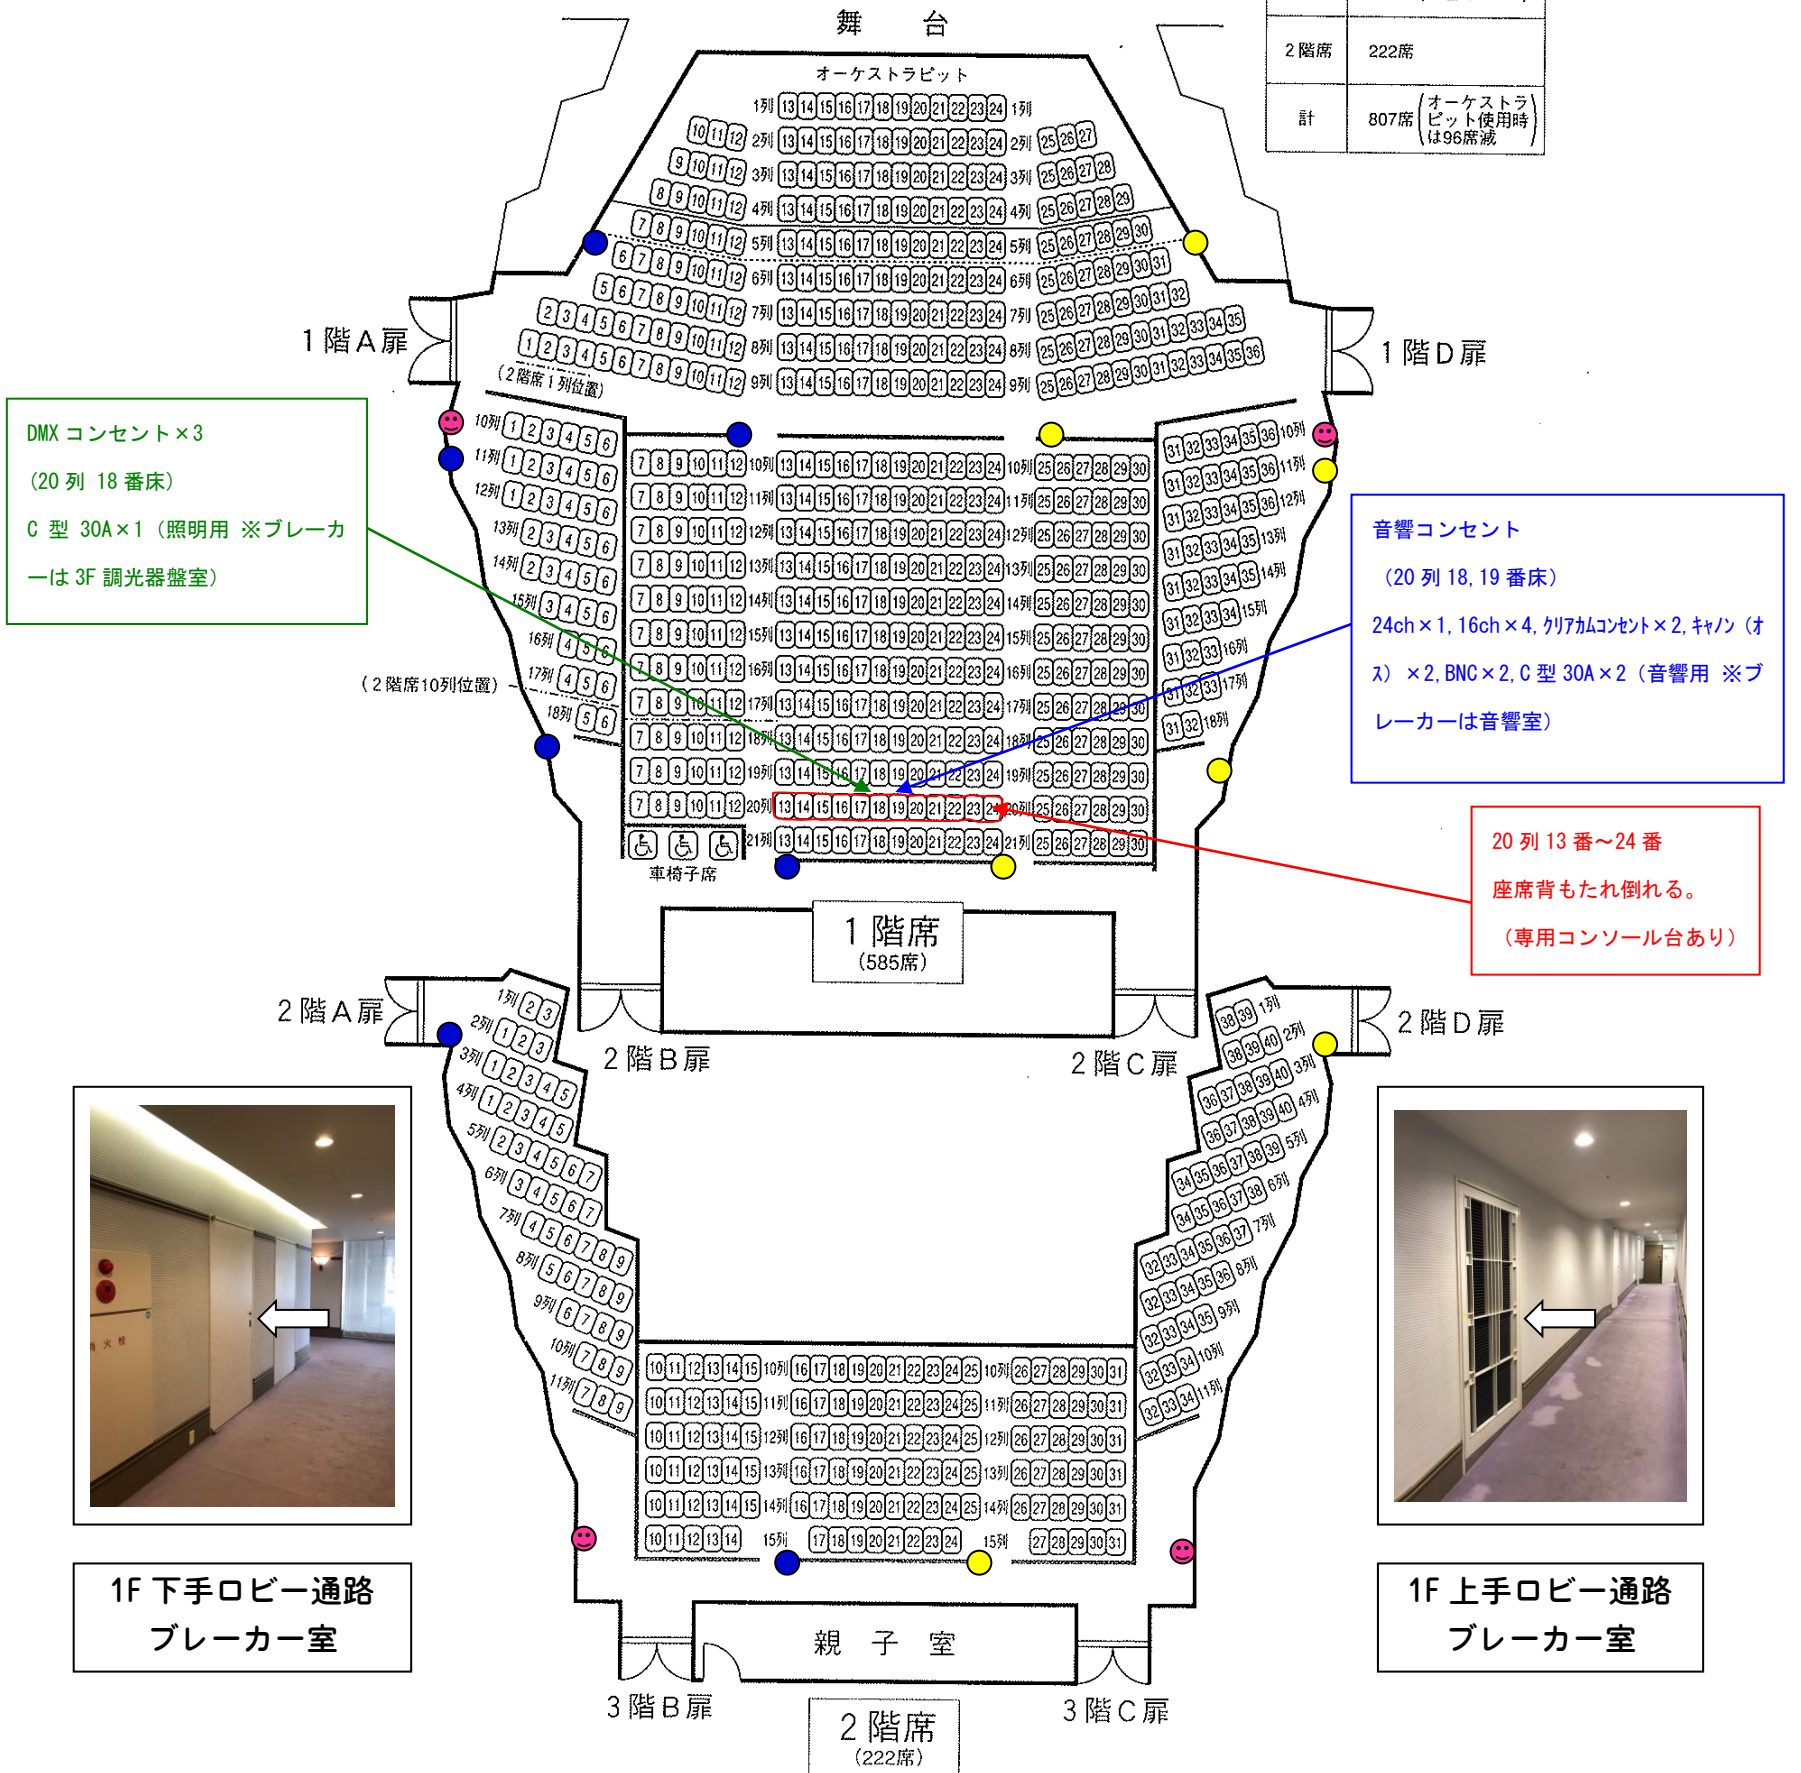

# レクザムホール（香川県県民ホール）

## 小ホール客席コンセント詳細図

🟡 キヤノン×2 (メス)

● 平行 2口 15A コンセント

1階席	585席 (車椅子席3席を含む)
2階席	222席
計	807席 (オーケストラピット使用時は96席減)

青色● 7口で20A (ブレーカーは1F 下手ロビー通路)

黄色● 7口で20A (ブレーカーは1F 上手ロビー通路)