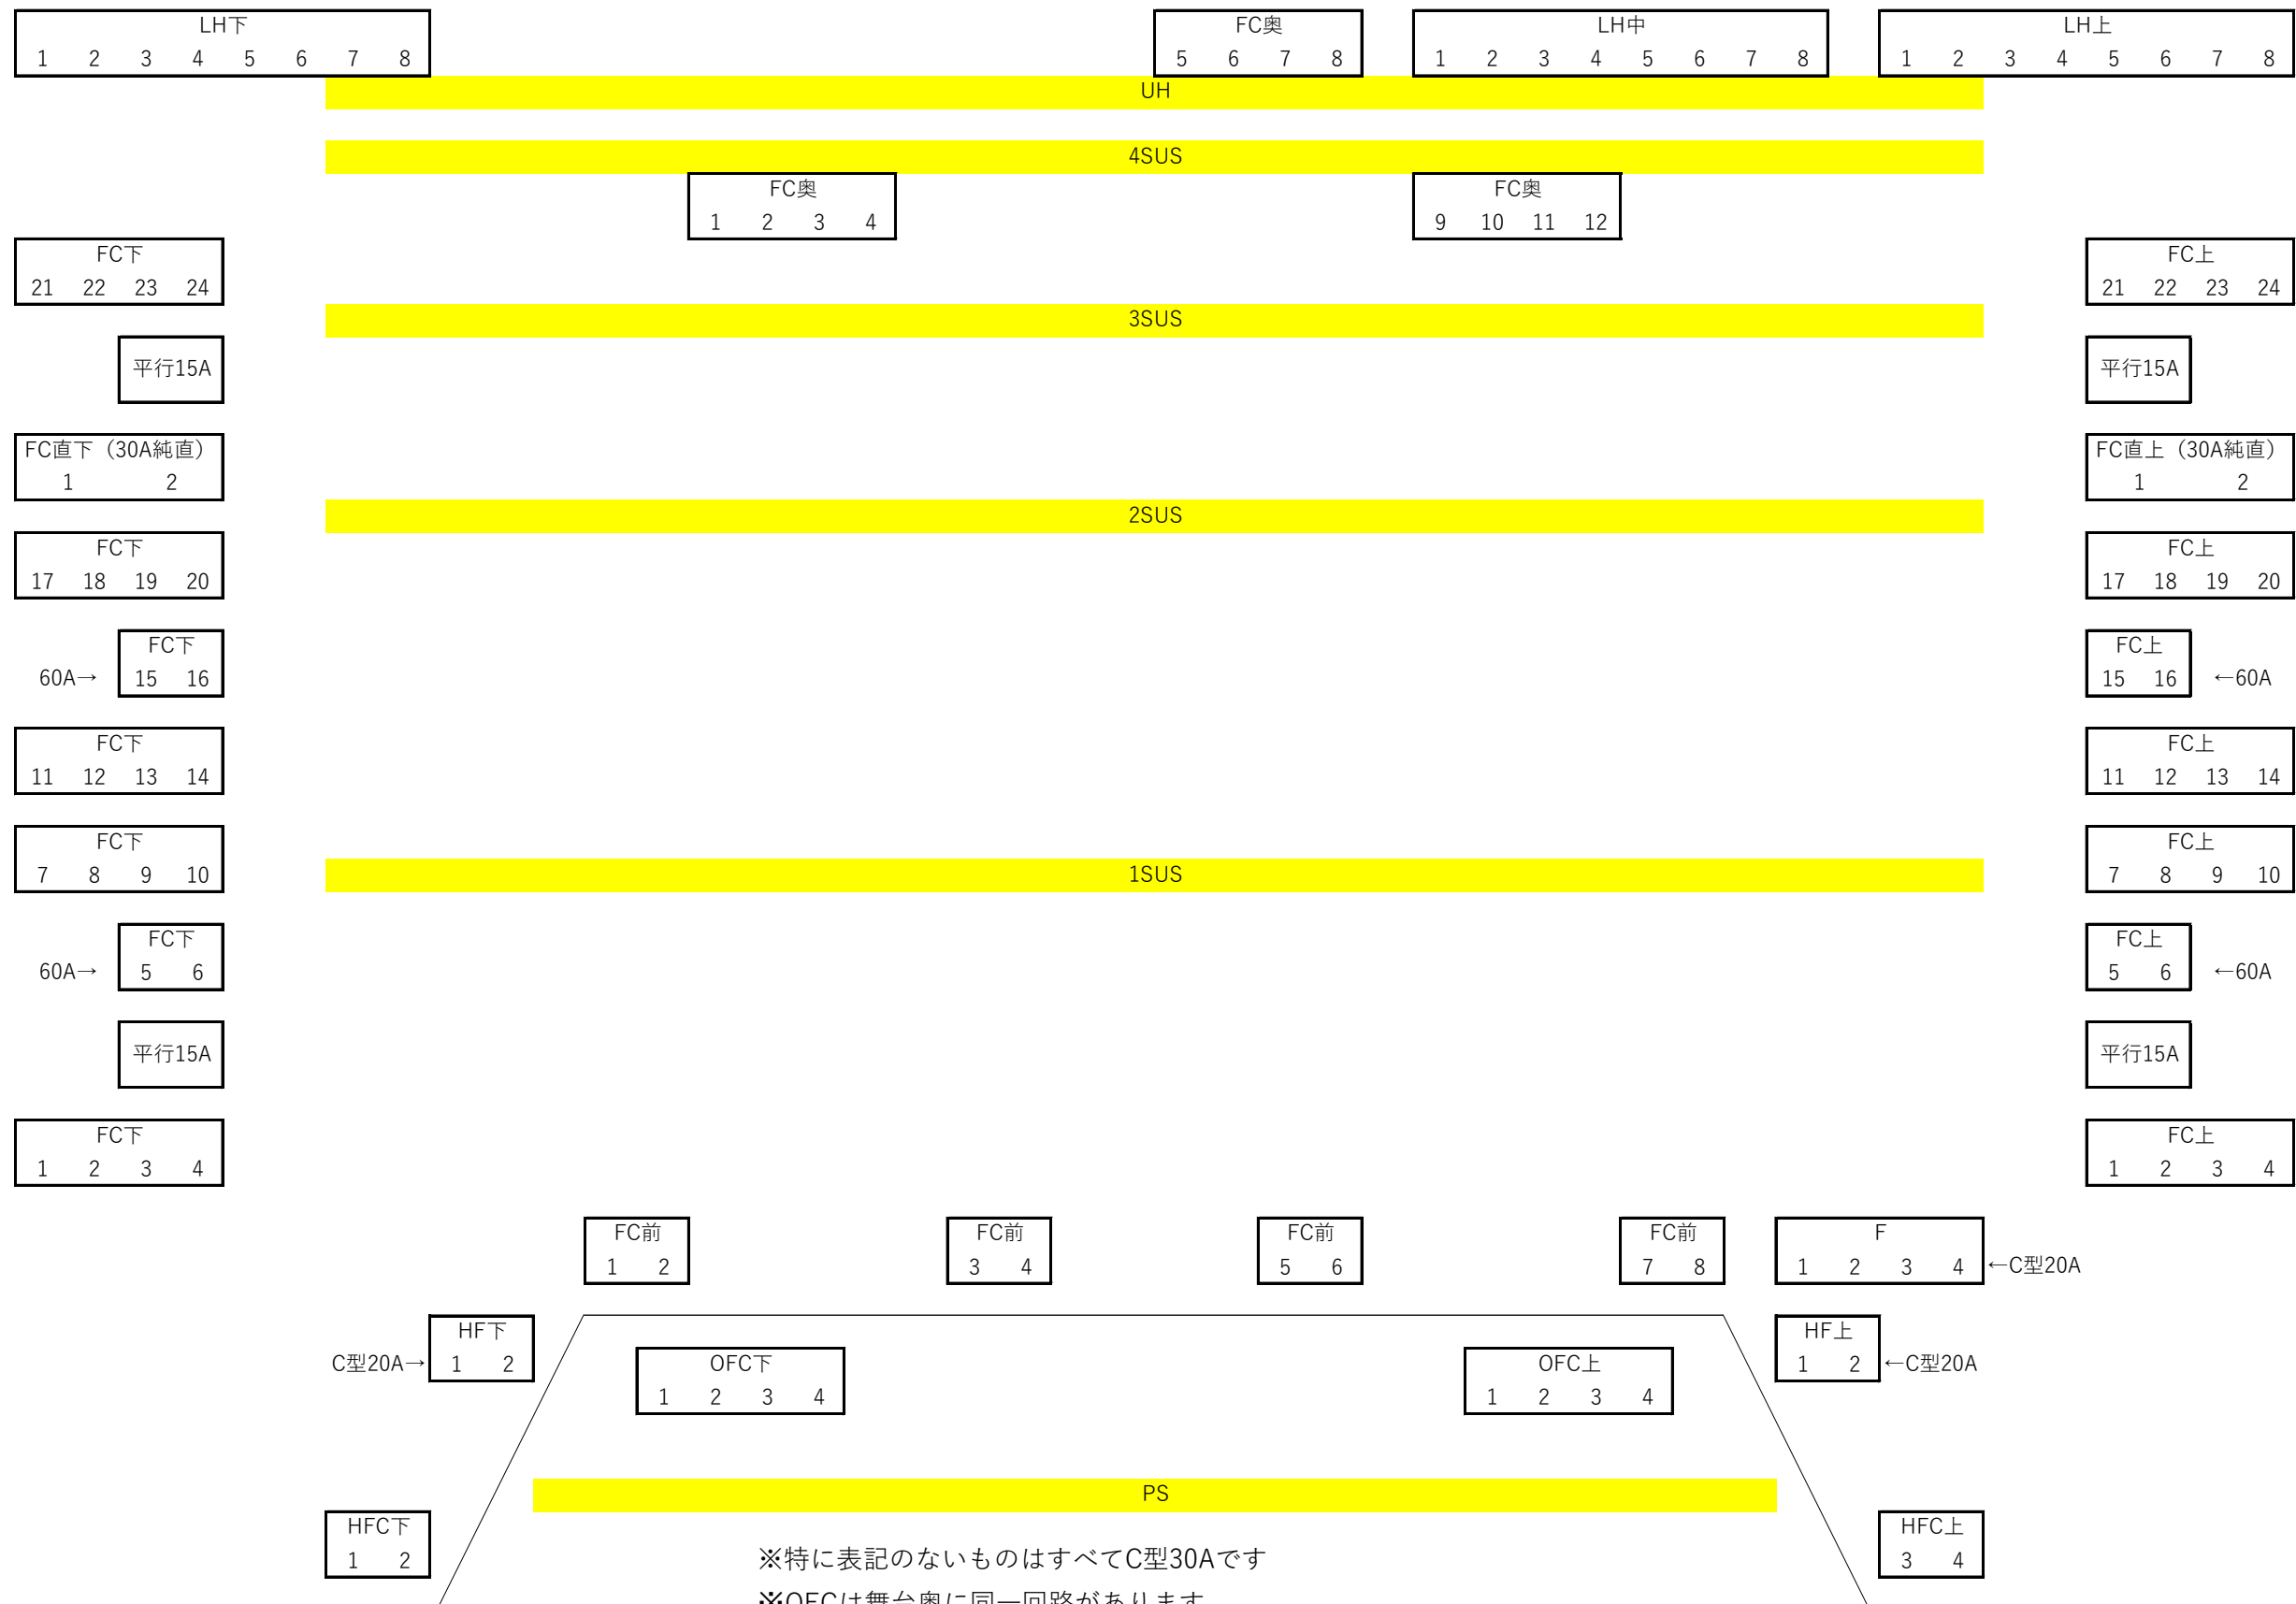

レクザムホール 小ホール フロア回路表 2019.9

※特に表記のないものはすべてC型30Aです
 ※OFCは舞台奥に同一回路があります
 ※F1、F2、HF下は舞台袖下手仮設分電盤に同一回路があります
 ※F3、F4、HF上は舞台袖上手仮設分電盤に同一回路があります